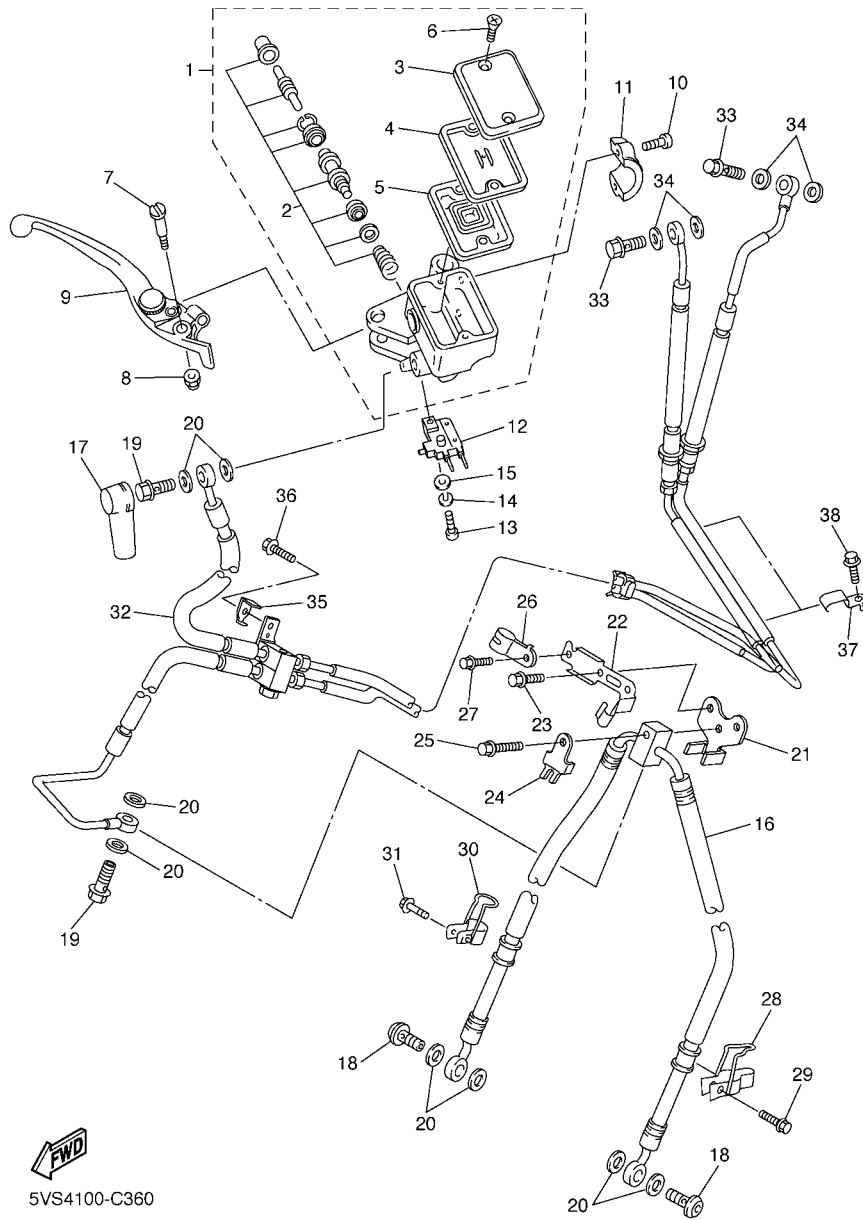

5VS4100-C360

FIG. 36 CILINDRO MAESTRO DELANTERO

REF. N°	CODIGO N°	DESCRIPCION	5VSD	5VSG	OBSERVACIONES
1	5VS-W2587-00	CILINDRO MAESTRO SUB COMPLET	1	1	
2	5VS-W0041-00	.JUEGO DE CILINDRO MAESTRO	1	1	
3	5VS-25852-00	.TAPA DE TANQUE DE RESERVA	1	1	
4	5VS-25855-00	.BUJE DE DIAFRAGMA	1	1	
5	5VS-25854-00	.DIAFRAGMA TANQUE RESERVA	1	1	
6	5VS-2589H-00	.TORNILLO	2	2	
7	5VS-2589F-00	PERNO DE PALANCA	1	1	
8	95617-06100	TUERCA AUTOBLOCANTE	1	1	
9	5VS-83922-00	PALANCA 2	1	1	
10	5VS-26332-00	PERNO	2	2	
11	5VS-25867-00	SOPORTE DE CILINDRO MAESTRO	1	1	
12	4HM-83980-00	INTERRUPTOR PARADA DELANTERO	1	1	
13	98502-04012	TORNILLO	1	1	
14	92902-04100	RONDANA SENCILLA	1	1	
15	92902-04600	RONDANA SENCILLA	1	1	
16	5VS-25872-00	MANGUERA DE FRENO 1	1	1	
17	4L0-25862-01	FUNDA DE CILINDRO MAESTRO	1	1	
18	90401-10172	PERNO DE UNION	2	2	
19	90401-10020	PERNO DE UNION	2	2	
20	90201-10118	ARANDELA PLANA	8	8	
21	5VS-25886-00	SOPORTE DE MANGUERA FRENO	1	1	
22	5VS-25886-10	SOPORTE DE MANGUERA FRENO	1	1	
23	95027-06016	PERNO, DE BRIDA	2	2	
24	5VS-25843-00	CASQUILLO DE CALIBRE	1	1	
25	95027-06030	PERNO, DE BRIDA	1	1	
26	5VS-2587A-10	SOPORTE DE MANGUERA FRENO	1	1	
27	95027-06012	PERNO, DE BRIDA	1	1