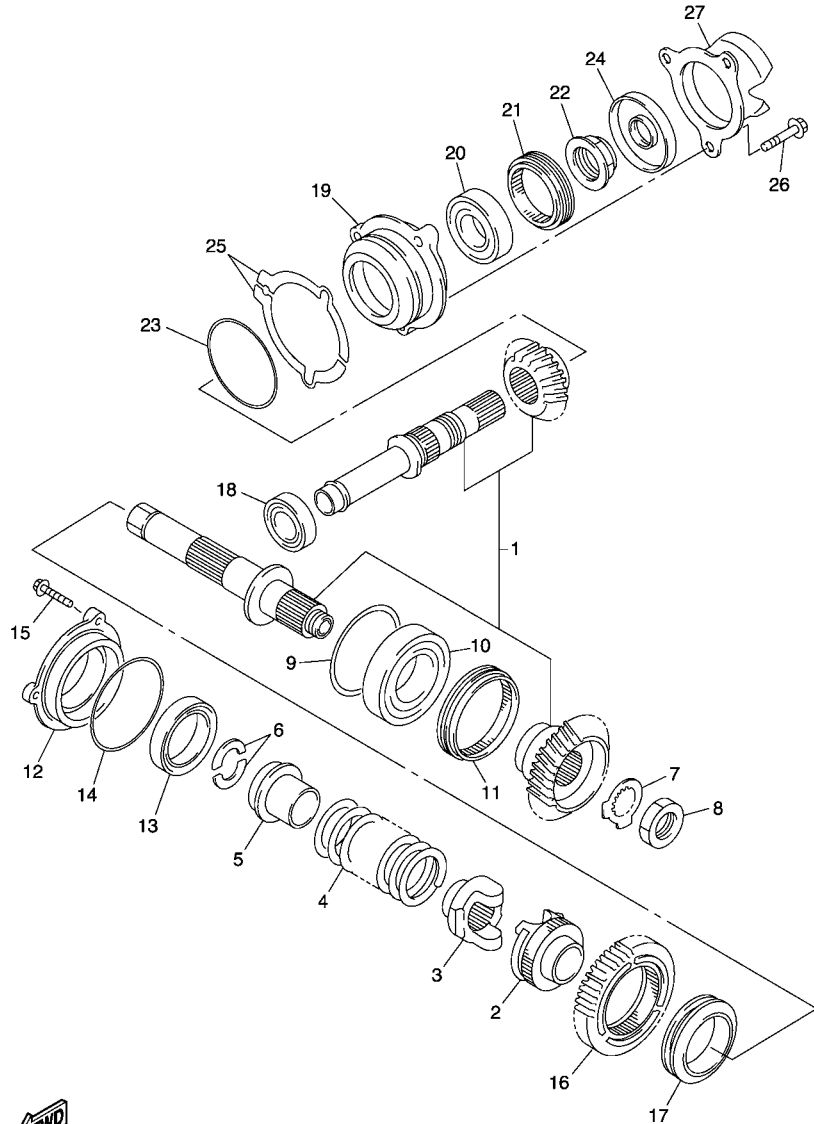

5JW1300-1180

FIG. 18 ENGRANJE MEDIO DE TRACCION

REF. Nº	CODIGO Nº	DESCRIPCION	5VSD	5VSG		OBSERVACIONES
1	5JW-W1751-00	ENGRANAJE MEDIO COMPLETE	1	1		
2	5JW-17526-00	LEVA DE TRACCION	1	1		
3	5JW-17527-00	LEVA DE IMPULSION	1	1		
4	90501-75638	RESORTE DE COMPRESION	1	1		
5	5JW-17524-00	SOSTEN	1	1		
6	90209-21281	ARANDELA DE SEPARACION	2	2		
7	90215-27003	ARANDELA DE CIERRE	1	1		
8	90179-22002	TUERCA	1	1		
9	4X7-17531-00-15	CUNA DE PINON (0.15T)	1	1		UR
	4X7-17531-00-30	CUNA DE PINON (0.30T)	1	1		UR
	4X7-17531-00-50	CUNA DE PINON (0.50T)	1	1		UR
10	93306-20901	COJINETE (B6209RSH2-C2)	1	1		
11	90179-88336	TUERCA	1	1		
12	5JW-17521-00	CAJA DE COJINETE	1	1		
13	93306-90901	COJINETE	1	1		
14	93210-84724	ANILLO O	1	1		
15	90109-06015	PERNO	3	3		
16	5JW-17583-00	ENGRANAJE MEDIO DE IMPULSION	1	1		(35T)
17	90387-53001	COLLAR	1	1		
18	93306-00519	COJINETE	1	1		
19	5JW-17551-00	CAJA DE COJINETE	1	1		
20	93306-20636	COJINETE	1	1		
21	90179-68001	TUERCA	1	1		
22	90179-28001	TUERCA	1	1		
23	93210-76546	ANILLO O	1	1		
24	93102-25004	SELLO ACEITE	1	1		
25	5JW-17531-00	CUNA DE PINON (0.10T)	2	2		UR