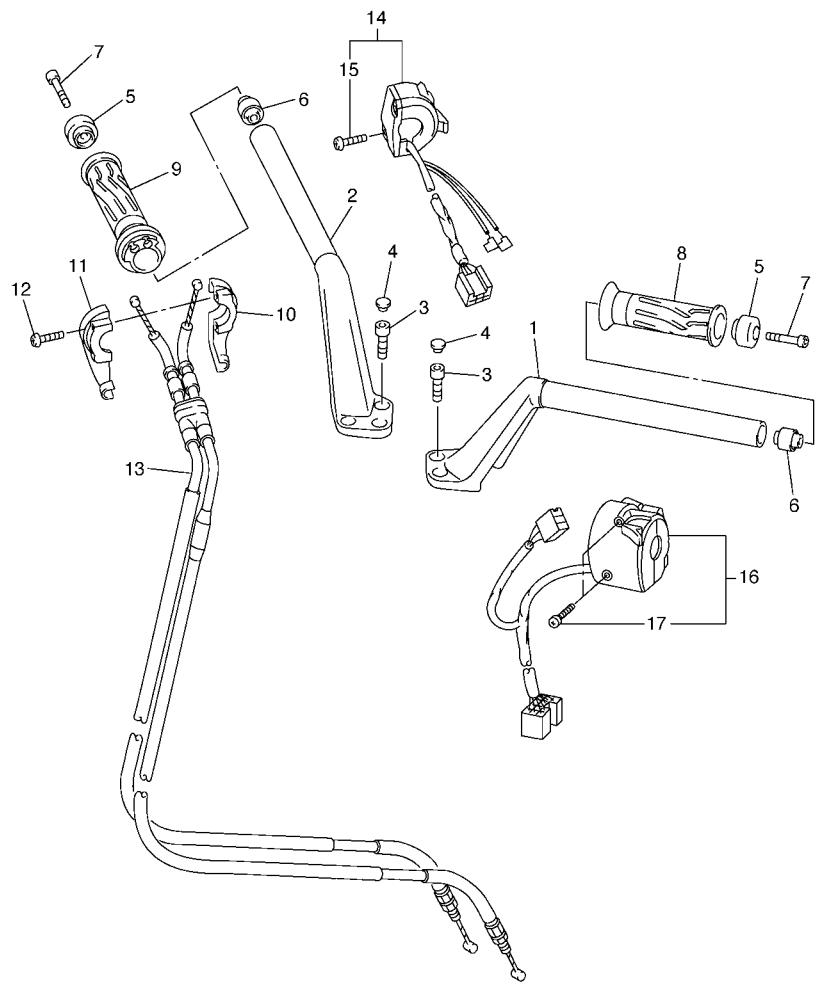

5JW1300-1340

FIG. 35 MANILLAR & CABLE

REF. Nº	CODIGO Nº	DESCRIPCION	5VSD	5VSG				OBSERVACIONES
1	5JW-26121-20	MANUBRIO (MI)	1	1				
2	5JW-26122-20	MANUBRIO (MD)	1	1				
3	91314-08030	PERNO	6	6				
4	90338-08163	TAPON	6	6				
5	4XV-26246-00	EXTREMO DE EMPUNADURA	2	2				
6	4XV-23434-00	SOPORTE DE AMORTIGUADOR	2	2				
7	91317-06025	PERNO	2	2				
8	5JW-26241-00	EMPUNADURA	1	1				
9	5JW-26240-00	EMPUNADURA COMPLETA	1	1				
10	3XW-26281-01	TAPA DE EMPUNADURA SUPERIOR	1	1				
11	3XW-26282-01	TAPA DE EMPUNADURA INFERIOR	1	1				
12	98507-05035	TORNILLO DE CABEZA PLANA	2	2				
13	5JW-26302-00	CABLE DE ACELERADOR COMPLETO	1	1				
14	5RT-83975-00	INTERRUPTOR MANIJA 2	1	1				
15	98507-05022	TORNILLO DE CABEZA PLANA	2	2				
16	5VS-83969-00	INTERRUPTOR DE MANIJA 5	1	1				
17	98507-05025	TORNILLO DE CABEZA PLANA	2	2				