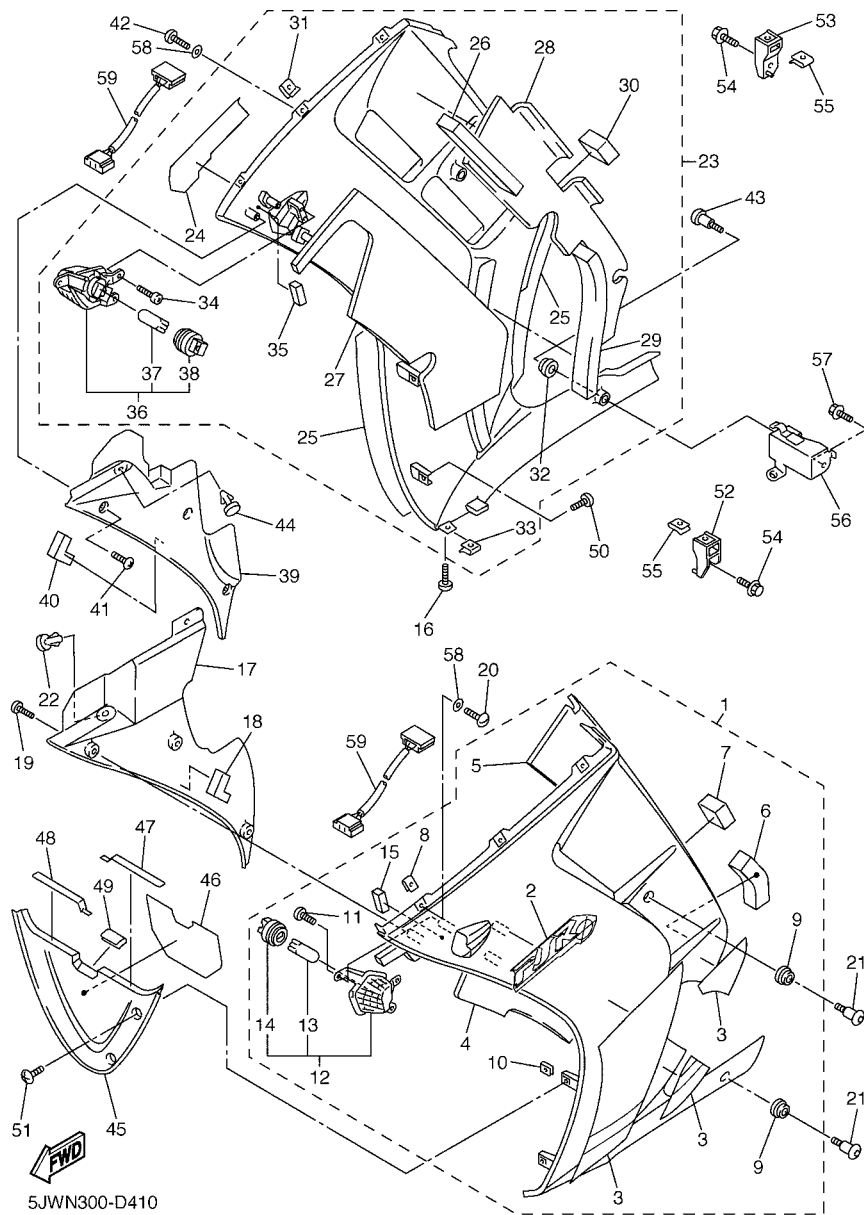

5JWN300-D410

FIG. 41 BOVEDA 2

REF. Nº	CODIGO Nº	DESCRIPCION	5VSD	5VSG	OBSERVACIONES
45	5JW-28385-10-P3	CUBIERTA INFERIOR	1		UR BS4
	5JW-28385-10-P4	CUBIERTA INFERIOR	1		UR DPBML
	5JW-28385-10-P7	CUBIERTA INFERIOR	1		UR NBM4 PARA SM1
	5JW-28385-10-P8	CUBIERTA INFERIOR		1	BWC1
46	5JW-2848H-00	ASIENTO	1	1	
47	5JW-2848K-00	ASIENTO 2	1	1	
48	5JW-2848L-00	ASIENTO 3	1	1	
49	5JW-28345-00	MOLDURA 1	1	1	
50	97707-50016	TORNILLO ROSCA HEMBRA	2	2	
51	90111-05003	TORNILLO	2	2	
52	5JW-2836A-00	SOPORTE 1	1	1	
53	5JW-2836E-00	SOPORTE 2	1	1	
54	90119-06117	TORNILLO CON ARANDELA	2	2	
55	90183-05024	TUERCA DE RESORTE	2	2	
56	5JW-2836F-00	MENSULA 3	1	1	
57	95807-06012	TUERCA DE REBORDE	1	1	
58	90202-05180	ARANDELA DE PLANA	9	9	
59	5VS-82509-00	CABLE SUBCONDUCTOR	2	2