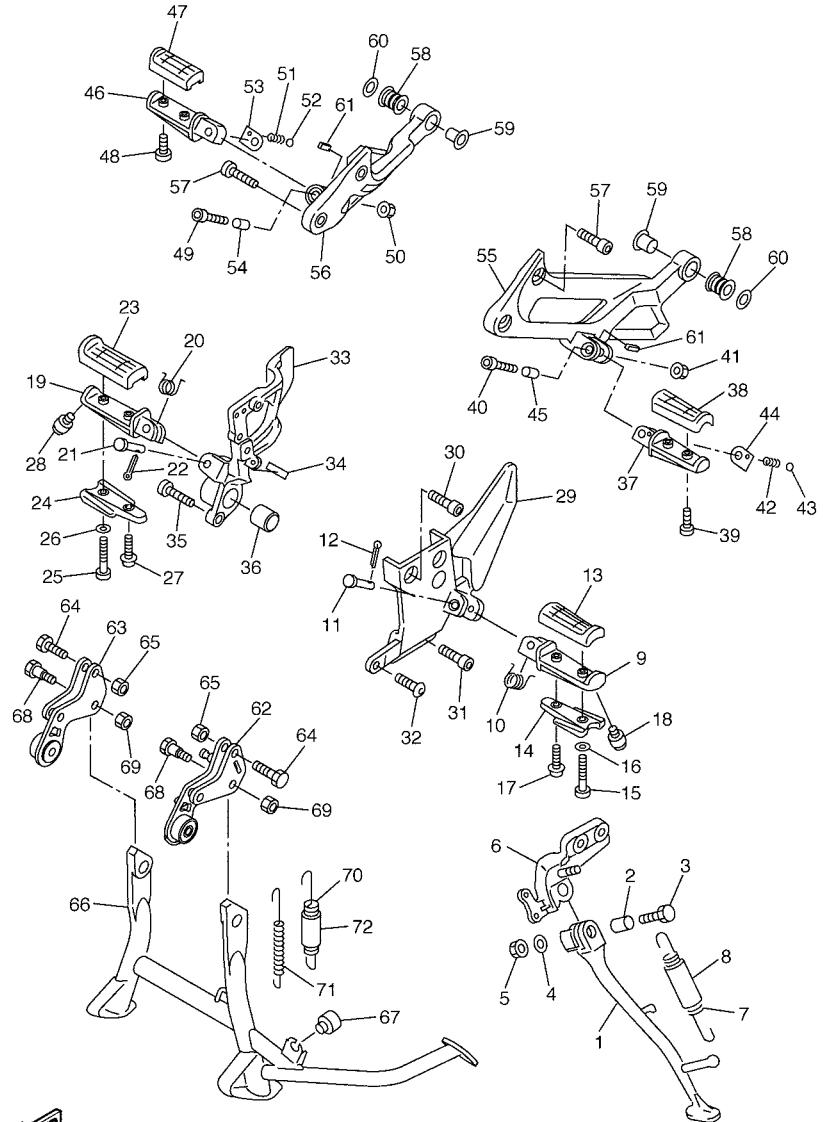

5JWN300-D380

FIG. 38 SOPORTE & APOYAPIE

REF. N°	CODIGO N°	DESCRIPCION	5VSD	5VSG	OBSERVACIONES
55	5JW-2741L-00	MENSULA 4	1	1	
56	5JW-2742L-00	MENSULA 5	1	1	
57	90110-08199	TORNILLO ALLEN	4	4	
58	36Y-27424-01	AMORTIGUADOR DE APOYAPIE 2	2	2	
59	90387-104L8	COLLAR	2	2	
60	90201-10669	ARANDELA PLANA	2	2	
61	5JW-23844-00	SELLO	2	2	
62	5JW-27151-04	SOPORTE PUNTAL PPAL.	1	1	
63	5JW-27152-03	SOPORTE PUNTAL PPAL.	1	1	
64	90101-10004	TORNILLO	4	4	
65	95607-10200	TUERCA DE AUTO-CIERRE	4	4	
66	5JW-27111-03	PUNTAL PRINCIPAL	1	1	
67	1A0-27114-00	TOPE DE PUNTAL PRINCIPAL	1	1	
68	90109-101E6	PERNO	2	2	
69	95607-10200	TUERCA DE AUTO-CIERRE	2	2	
70	90506-40001	RESORTE DE TENSION	1	1	
71	90506-23001	RESORTE DE TENSION	1	1	
72	90445-170K9	TUBO (L60)	1	1