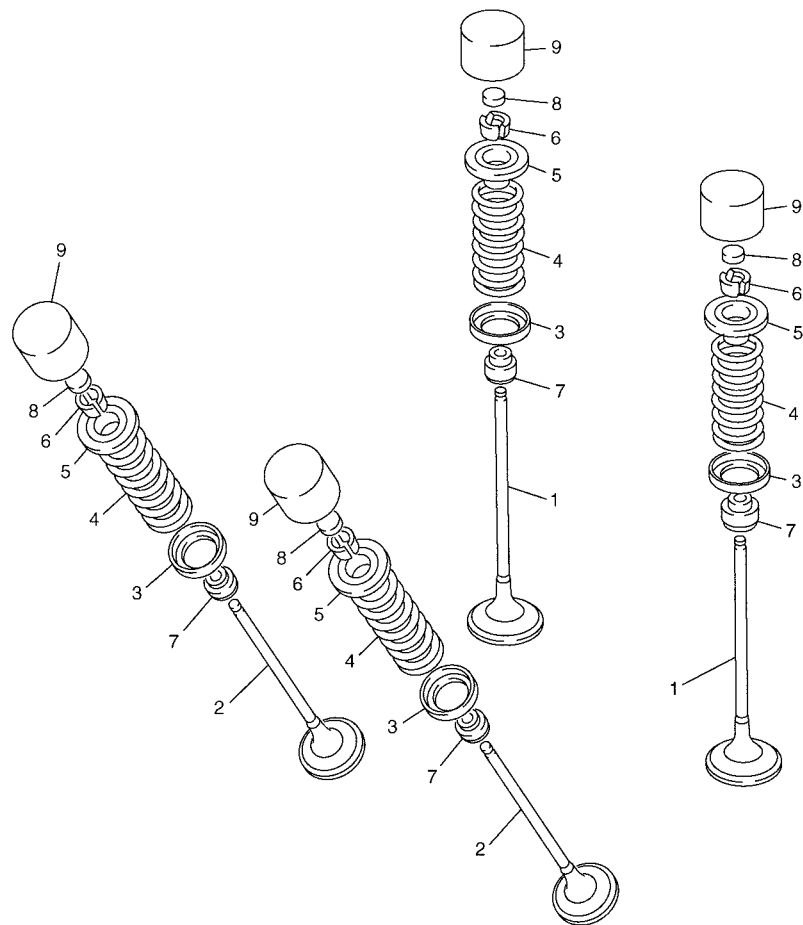

5JW1300-1030

FIG. 3 VALVULA

REF. N°	CODIGO N°	DESCRIPCION	5VSD	5VSG		OBSERVACIONES
1	5JW-12111-00	VALVULA DE ADMISION	8	8		
2	5JW-12121-01	VALVULA DE ESCAPE	8	8		
3	5JW-12116-00	ASIENTO RESORTE DE VALVULA	16	16		
4	5JW-12113-00	RESORTE VALVULA INTERNA	16	16		
5	5JW-12117-00	RETEN RESORTE DE VALVULA	16	16		
6	1AA-12118-00	SÈGURO DE VALVULA	32	32		
7	33M-12119-00	SELLO DE ACEITE VALVULA	16	16		
8	3LD-12168-00	COJIN, AJUSTADOR (1.20)	16	16		UR
	3LD-12168-20	COJIN, AJUSTADOR (1.25)	16	16		UR
	3LD-12168-40	COJIN, AJUSTADOR (1.30)	16	16		UR
	3LD-12168-60	COJIN, AJUSTADOR (1.35)	16	16		UR
	3LD-12168-80	COJIN, AJUSTADOR (1.40)	16	16		UR
	3LD-12168-A0	COJIN, AJUSTADOR (1.45)	16	16		UR
	3LD-12168-F0	COJIN, AJUSTADOR (1.50)	16	16		UR
	3LD-12168-H1	COJIN, AJUSTADOR (1.55)	16	16		UR
	3LD-12168-K1	COJIN, AJUSTADOR (1.60)	16	16		UR
	3LD-12168-M1	COJIN, AJUSTADOR (1.65)	16	16		UR
	3LD-12168-R1	COJIN, AJUSTADOR (1.70)	16	16		UR
	3LD-12168-U1	COJIN, AJUSTADOR (1.75)	16	16		UR
	3LD-12168-W1	COJIN, AJUSTADOR (1.80)	16	16		UR
	3LD-12168-Y1	COJIN, AJUSTADOR (1.85)	16	16		UR
	3LD-12169-11	COJIN, AJUSTADOR (1.90)	16	16		UR
	3LD-12169-31	COJIN, AJUSTADOR (1.95)	16	16		UR
	3LD-12169-50	COJIN, AJUSTADOR (2.00)	16	16		UR
	3LD-12169-70	COJIN, AJUSTADOR (2.05)	16	16		UR
	3LD-12169-90	COJIN, AJUSTADOR (2.10)	16	16		UR
	3LD-12169-E0	COJIN, AJUSTADOR (2.15)	16	16		UR

B5

5JW1300-1040

FIG. 4 ARBOL DE LEVAS & CADENA

REF. N°	CODIGO N°	DESCRIPCION	5VSD	5VSG				OBSERVACIONES
1	5JW-12171-00	ARBOL DE LEVAS 1	2	2				
2	5JW-12176-00	CATALINA DE CADENA	2	2				
3	90105-07004	TORNILLO	4	4				
4	94591-49136	CADENA	1	1				
5	5BE-12241-00	TOPE DE GUIA 2	1	1				
6	5JW-12210-01	TENSOR CADENA DE LEVA	1	1				
7	5JW-12213-00	EMPAQUE DE CAJA TENSOR	1	1				
8	95027-06025	PERNO, DE BRIDA	2	2				
9	5JW-12251-00	AMORTIGUADOR CADENA 1	1	1				
10	5JW-12252-00	AMORTIGUADOR CADENA 2	1	1				
11	93607-44190	PASADOR DE CLAVIJA	1	1				