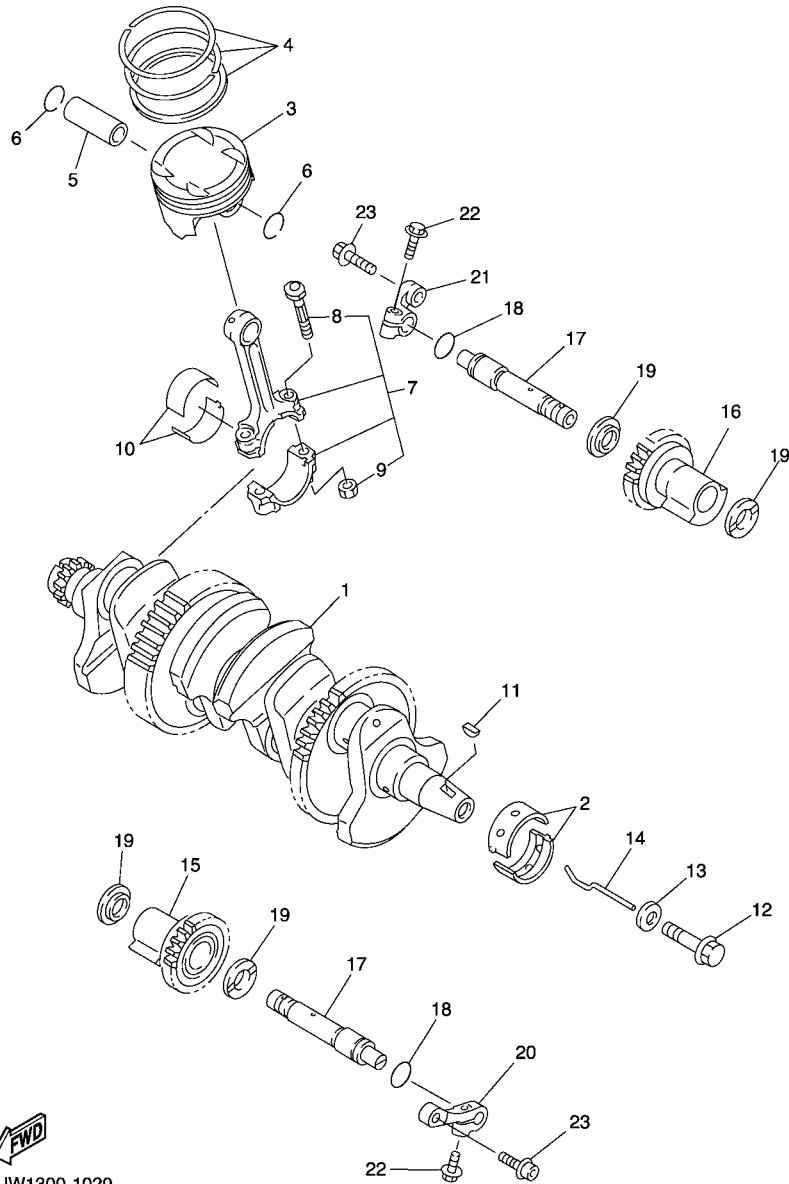

5JW1300-1020

FIG. 2 CIGUENAL & PISTON

REF. Nº	CODIGO Nº	DESCRIPCION	5VSD	5VSG		OBSERVACIONES
1	5JW-11411-00	CIGUENAL	1	1		
2	3LD-11416-10	COJINETE PLANO 1	10	10		UR NEGRO
	3LD-11416-20	COJINETE PLANO 1	10	10		UR CASTANO
	3LD-11416-30	COJINETE PLANO 1	10	10		UR VERDE
	3LD-11416-40	COJINETE PLANO 1	10	10		UR AMARILLO
	3LD-11416-50	COJINETE PLANO 1	10	10		UR ROSA
	3LD-11416-60	COJINETE PLANO 1	10	10		UR ROJO
	3LD-11416-70	COJINETE PLANO 1	10	10		UR BLANCO
3	5JW-11631-00	PISTON (NORMA)	4	4		
4	5JW-11603-00	JUEGO DE ANILLOS (NORMA)	4	4		
5	5JW-11633-00	PASADOR, PISTON	4	4		
6	93450-19095	SEGURO	8	8		
7	5JW-11650-01	BIELA COMPLETA	4	4		
8	5JW-11654-00	.TORNILLO DE BIELA	2	2		
9	90179-08327	.TUERCA	2	2		
10	5JW-11656-00	COJINETE PLANO	8	8		UR AZUL
	5JW-11656-10	COJINETE PLANO	8	8		UR NEGRO
	5JW-11656-20	COJINETE PLANO	8	8		UR CASTANO
	5JW-11656-30	COJINETE PLANO	8	8		UR VERDE
	5JW-11656-40	COJINETE PLANO	8	8		UR AMARILLO
	5JW-11656-50	COJINETE PLANO	8	8		UR ROSA
11	90280-05029	CUNA WOODRUFF	1	1		
12	90105-12005	TORNILLO	1	1		
13	90201-121H0	ARANDELA PLANA	1	1		
14	5JW-11455-00	EJE 1	1	1		
15	5JW-11500-00	COMPENSADOR COMPLETA	1	1		
16	5JW-11510-00	COMPENSADOR, 2	1	1