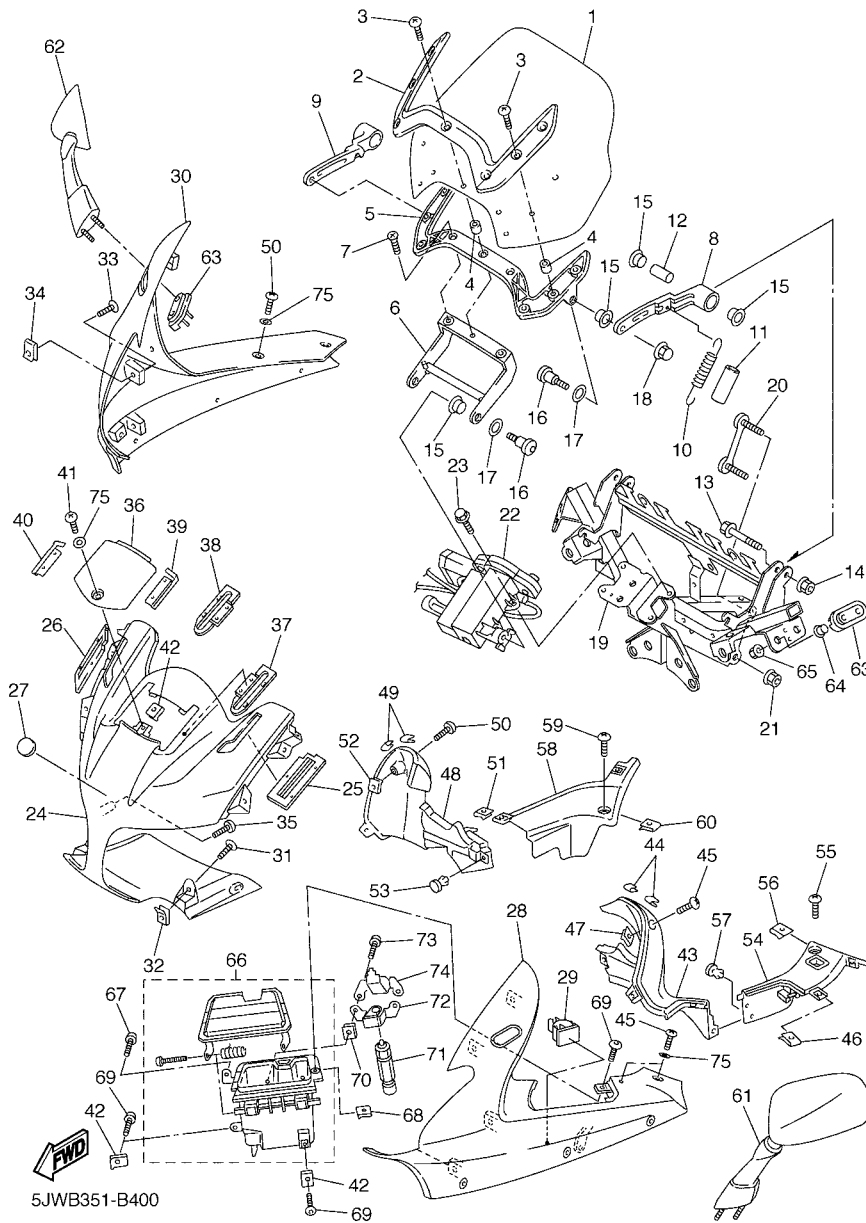

FIG. 40 BOVEDA 1

REF. Nº	CODIGO Nº	DESCRIPCION	5VSD	5VSG	OBSERVACIONES
1	5VS-28381-00	PARABRISA	1	1	
2	5VS-28323-00-P0	ARANDELA DE PROTEC.DE PATA	1		UR BS4
	5VS-28323-00-P1	ARANDELA DE PROTEC.DE PATA	1		UR DPBML
	5VS-28323-00-P4	ARANDELA DE PROTEC.DE PATA	1		UR SM1
	5VS-28323-00-P5	ARANDELA DE PROTEC.DE PATA		1	BWC1
3	5JW-28354-00	TORNILLO DE BOVEDA 1	7	7	
4	90179-05523	TUERCA	7	7	
5	5JW-28322-00	SOPORTE 2	1	1	
6	5JW-28332-00	SOPORTE PROTECTOR DE PATA	1	1	
7	90151-06036	TORNILLO EMBUTIDO	2	2	
8	5VS-2833C-00	CONEXION 1	1	1	
9	5VS-2833D-00	CONEXION 2	1	1	
10	90506-16482	RESORTE DE TENSION	2	2	
11	90445-163H7	TUBO (L35)	2	2	
12	90387-06605	COLLAR	2	2	
13	95807-06040	TUERCA DE REBORDE	2	2	
14	95607-06200	TUERCA DE AUTO-CIERRE	2	2	
15	5JW-28329-00	ESPACIADOR	8	8	
16	5JW-28374-00	PERNO DE BOVEDA	4	4	
17	90202-10044	ARANDELA DE PLANA	4	4	
18	90176-06082	TUERCA CORONA	2	2	
19	5VS-28356-00	SOPORTE 1	1	1	
20	5JW-28336-00	PLATO	1	1	
21	95707-10500	TUERCA DE BRIDA	2	2	
22	5JW-83306-00	UNIDAD DE PASEO	1	1	
23	95027-06014	PERNO, DE BRIDA	4	4	
24	5JW-28351-01-P3	CUERPO DE COBERTURA	1		UR BS4