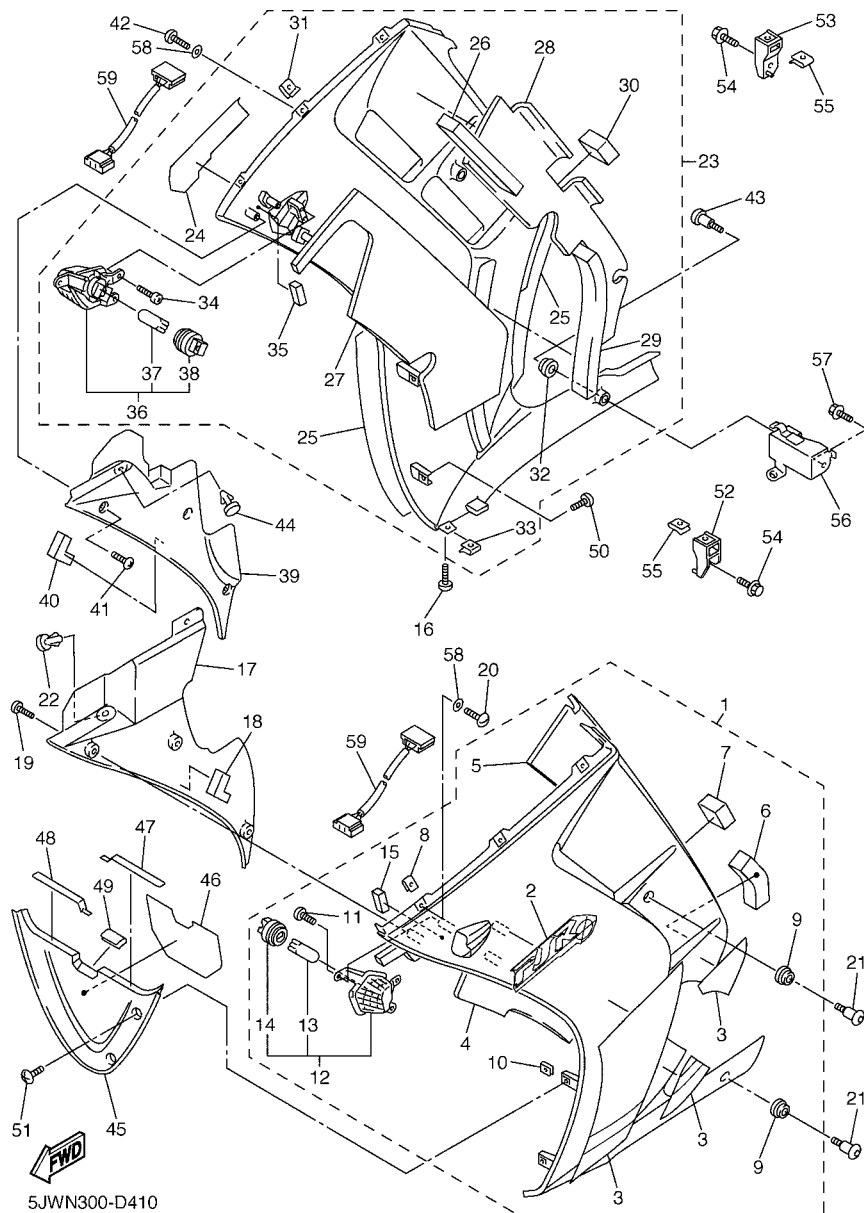

5JWN300-D410

FIG. 41 BOVEDA 2

REF. Nº	CODIGO Nº	DESCRIPCION	5VSD	5VSG	OBSERVACIONES
1	5VS-Y283J-00-P0	CAROCERIA, DELANT SUP. 1	1		UR BS4
	5VS-Y283J-10-P1	CAROCERIA, DELANT SUP. 1	1		UR DPBML
	5VS-Y283J-50-P4	CAROCERIA, DELANT SUP. 1	1		UR NBM4 PARA SM1
	5VS-Y283J-60-P5	CAROCERIA, DELANT SUP. 1		1	BWC1
2	5JW-28328-40	.EMBLEMA	1		UR PARA BS4
	5JW-28328-50	.EMBLEMA	1		UR PARA DPBML
	5JW-28328-70	.EMBLEMA	1		UR PARA SM1
3	5JW-28301-00	.JUEGO DE CALCOMANIAS 1	1		PARA SM1
4	5VS-28415-00	.AMORTIGUADOR 1	1	1	
5	5VS-28416-00	.AMORTIGUADOR 2	1	1	
6	5VS-2834E-00	.AMORTIGUADOR 3	1	1	
7	5JW-28371-00	.AMORTIGUADOR	1	1	
8	90183-05024	.TUERCA DE RESORTE	3	3	
9	90480-13398	.TAPON	2	2	
10	90183-05024	.TUERCA DE RESORTE	2	2	
11	97707-50016	.TORNILLO ROSCA HEMBRA	3	3	
12	5VS-83310-00	.DESTELLADOR DE LUZ DELANT.	1	1	
13	5GJ-83331-00	..AMPOLLETA (12V-21/5W T20)	1	1	
14	5GJ-8331E-00	..CORDON COMPLETO	1	1	
15	5JW-28237-00	.AMORTIGUADOR 3	1	1	
16	90111-05003	TORNILLO	1	1	
17	5JW-2836K-00	PANEL 1	1	1	
18	5JW-28217-00	AMORTIGUADOR 1	1	1	
19	97707-40012	TORNILLO ROSCA HEMBRA	3	3	
20	90111-05003	TORNILLO	3	3	
21	90109-06037	PERNO	2	2	
22	90269-07076	REMACHE	1	1	