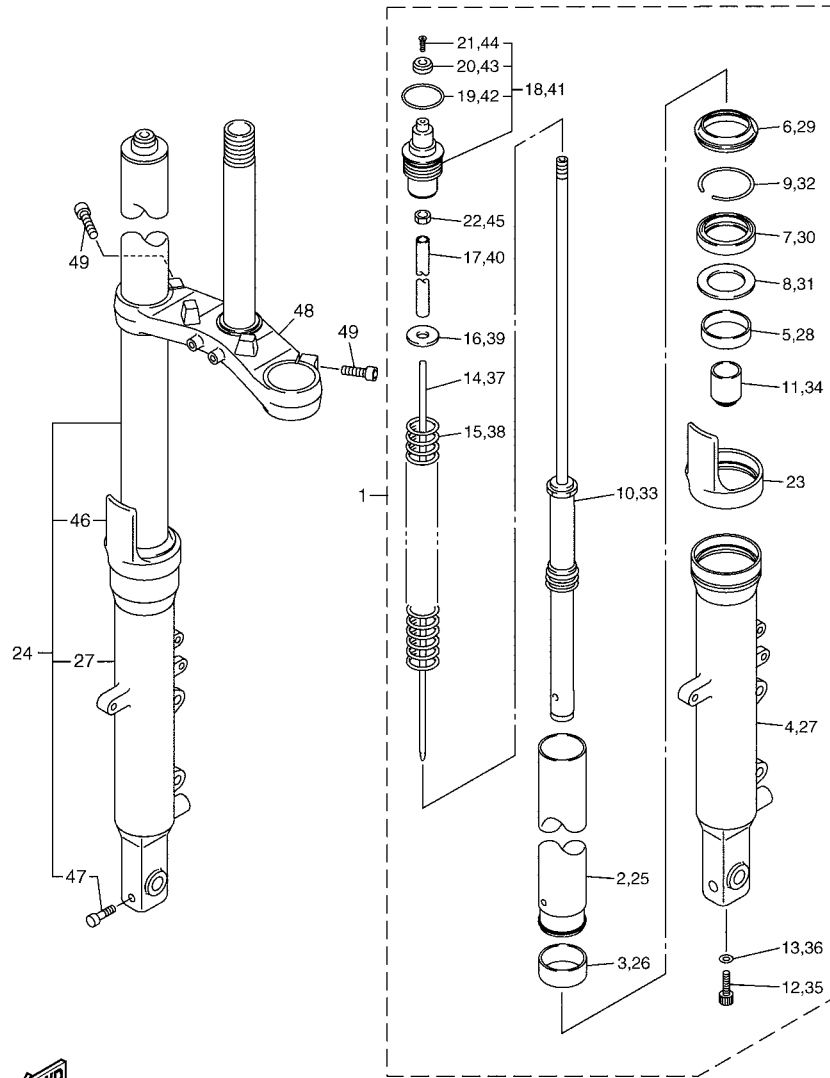

FIG. 28 HORQUILLA DELANTERA

REF. Nº	CODIGO Nº	DESCRIPCION	5VSD	5VSG	OBSERVACIONES
28	4SV-23125-00	.METAL CORREDIZO 1	1	1	
29	4SV-23144-00	.GUARDAPOLVO	1	1	
30	4SV-23145-01	.RETEN DE ACEITE	1	1	
31	4SV-23115-00	.GUIA DE CUBIERTA SUPERIOR	1	1	
32	4SV-23156-00	.PRESILLA DEL RETEN DE ACEITE	1	1	
33	5JW-23170-00	.CILINDRO COMPL DE HORQ DELAN	1	1	
34	5LV-23173-00	.VASTAGO AHUSADO	1	1	
35	90110-10N52	.TORNILLO ALLEN	1	1	
36	90430-10171	.JUNTA	1	1	
37	5JW-2318Y-00	.EMBOLO	1	1	
38	5VS-23141-00	.RESORTE HORQUILLA DELANT.	1	1	
39	90201-10321	.ARANDELA PLANA	1	1	
40	5JW-23118-00	.SEPARADOR	1	1	
41	5JW-23111-01	.TAPON	1	1	
42	93210-40N50	..ANILLO O	1	1	
43	5JW-2319W-00	..TAPA	1	1	
44	90142-03N01	..TORNILLO EMBUTIDO	1	1	
45	95307-10600	.TUERCA	1	1	
46	4SV-2331G-00	.CUBIERTA	1	1	
47	91314-08040	.PERNO	1	1	
48	5JW-23340-00	PLATINA INFERIOR COMPLETA	1	1	
49	91317-08025	PERNO	4	4	

5JW1300-1280