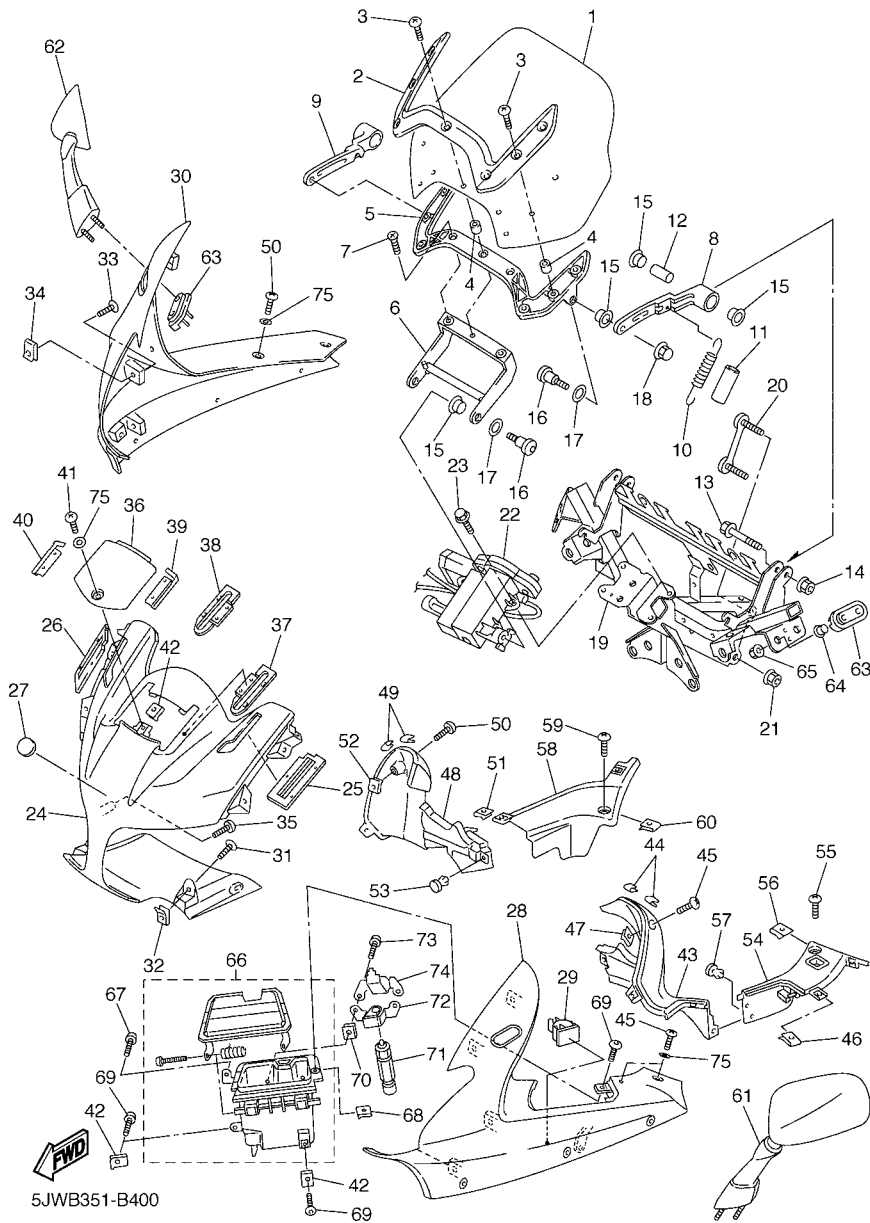

FIG. 40 BOVEDA 1

REF. Nº	CODIGO Nº	DESCRIPCION	5VSD	5VSG	OBSERVACIONES
1	5VS-28381-00	PARABRISA	1	1	
2	5VS-28323-00-P0	ARANDELA DE PROTEC.DE PATA	1		UR BS4
	5VS-28323-00-P1	ARANDELA DE PROTEC.DE PATA	1		UR DPBML
	5VS-28323-00-P4	ARANDELA DE PROTEC.DE PATA	1		UR SM1
	5VS-28323-00-P5	ARANDELA DE PROTEC.DE PATA		1	BWC1
3	5JW-28354-00	TORNILLO DE BOVEDA 1	7	7	
4	90179-05523	TUERCA	7	7	
5	5JW-28322-00	SOPORTE 2	1	1	
6	5JW-28332-00	SOPORTE PROTECTOR DE PATA	1	1	
7	90151-06036	TORNILLO EMBUTIDO	2	2	
8	5VS-2833C-00	CONEXION 1	1	1	
9	5VS-2833D-00	CONEXION 2	1	1	
10	90506-16482	RESORTE DE TENSION	2	2	
11	90445-163H7	TUBO (L35)	2	2	
12	90387-06605	COLLAR	2	2	
13	95807-06040	TUERCA DE REBORDE	2	2	
14	95607-06200	TUERCA DE AUTO-CIERRE	2	2	
15	5JW-28329-00	ESPACIADOR	8	8	
16	5JW-28374-00	PERNO DE BOVEDA	4	4	
17	90202-10044	ARANDELA DE PLANA	4	4	
18	90176-06082	TUERCA CORONA	2	2	
19	5VS-28356-00	SOPORTE 1	1	1	
20	5JW-28336-00	PLATO	1	1	
21	95707-10500	TUERCA DE BRIDA	2	2	
22	5JW-83306-00	UNIDAD DE PASEO	1	1	
23	95027-06014	PERNO, DE BRIDA	4	4	
24	5JW-28351-01-P3	CUERPO DE COBERTURA	1		UR BS4