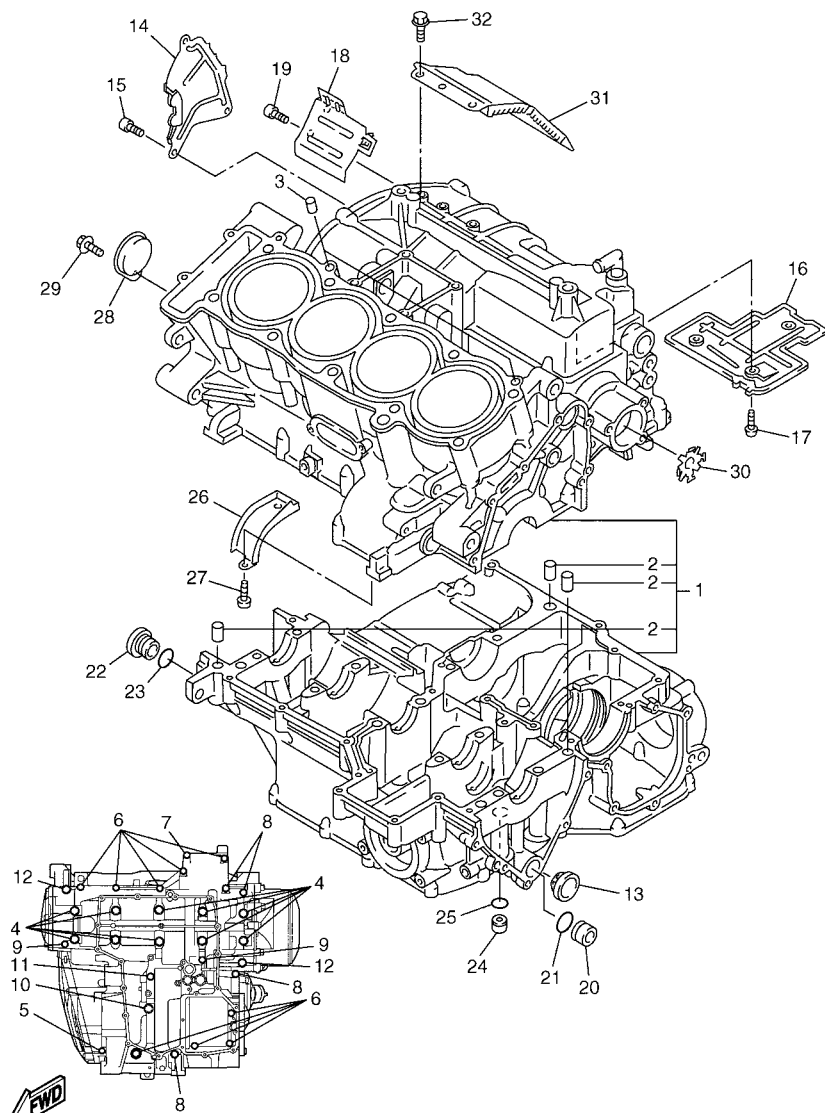

FIG. 13 CARTER

5JW7100-B130

REF. Nº	CODIGO Nº	DESCRIPCION	5VSD	5VSG		OBSERVACIONES
1	5JW-15100-01	CARTER COMPLETO	1	1		
2	99530-10014	.PASADOR, DE ESPIGA	3	3		
3	99530-10114	PASADOR, DE ESPIGA	2	2		
4	90119-09001	TORNILLO CON ARANDELA	10	10		
5	95817-06045	TUERCA DE REBORDE	1	1		
6	95817-06055	TUERCA DE REBORDE	9	9		
7	90105-06030	TORNILLO	1	1		
8	95817-06065	TUERCA DE REBORDE	4	4		
9	95817-06080	TUERCA DE REBORDE	2	2		
10	95817-08050	TUERCA DE REBORDE	1	1		
11	95817-08065	TUERCA DE REBORDE	1	1		
12	90109-065G3	PERNO	2	2		
13	2H7-15361-00	MEDIDOR DE NIVEL	1	1		
14	5JW-11165-00	PLACA RESPIRADERO	1	1		
15	90110-06018	TORNILLO ALLEN	3	3		
16	5JW-11145-00	PLACA RESPIRADERO 2	1	1		
17	90149-06018	TORNILLO DE REGLAJE	3	3		
18	5JW-15412-00	CUBIERTA BOMBA DE ACEITE	1	1		
19	90110-06018	TORNILLO ALLEN	2	2		
20	90338-20263	TAPON	1	1		
21	93210-16314	ANILLO O	1	1		
22	4H7-15189-00	TAPON	1	1		
23	93210-207A0	ANILLO O	1	1		
24	90338-16262	TAPON	1	1		
25	93210-12790	ANILLO O	1	1		
26	5JW-15191-00	PLACA	1	1		
27	90149-06018	TORNILLO DE REGLAJE	2	2