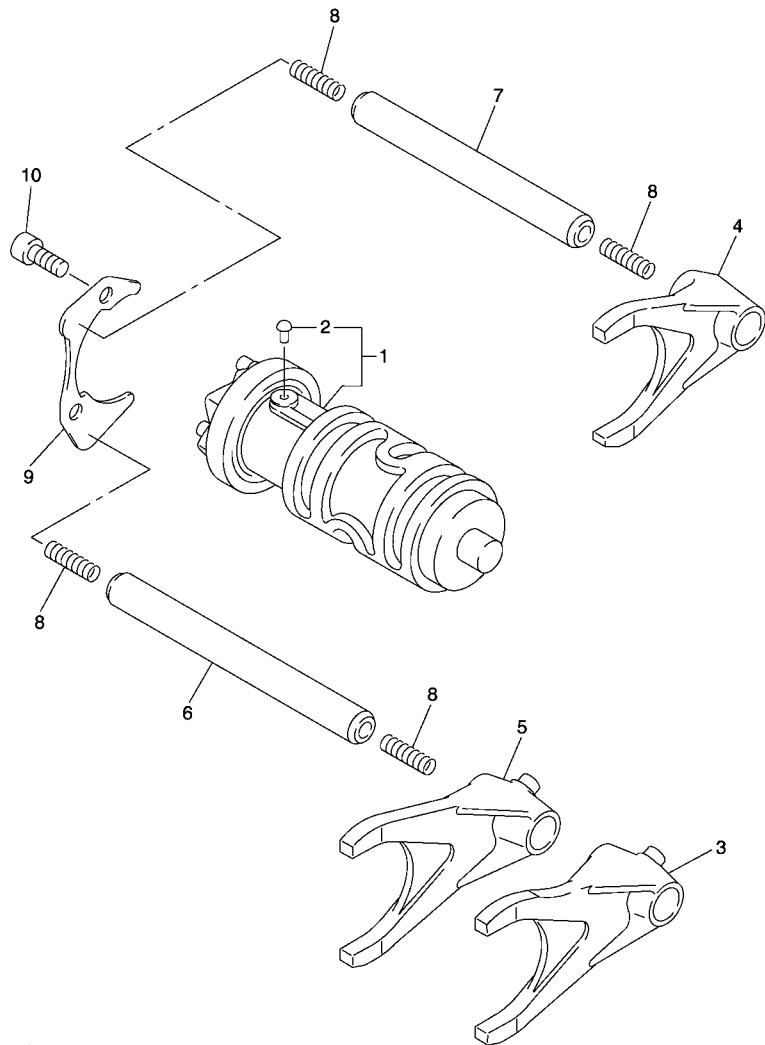

5JW1300-1180

FIG. 18 ENGRANJE MEDIO DE TRACCION

REF. Nº	CODIGO Nº	DESCRIPCION	5VSD	5VSG		OBSERVACIONES
1	5JW-W1751-00	ENGRANAJE MEDIO COMPLETE	1	1		
2	5JW-17526-00	LEVA DE TRACCION	1	1		
3	5JW-17527-00	LEVA DE IMPULSION	1	1		
4	90501-75638	RESORTE DE COMPRESION	1	1		
5	5JW-17524-00	SOSTEN	1	1		
6	90209-21281	ARANDELA DE SEPARACION	2	2		
7	90215-27003	ARANDELA DE CIERRE	1	1		
8	90179-22002	TUERCA	1	1		
9	4X7-17531-00-15	CUNA DE PINON (0.15T)	1	1		UR
	4X7-17531-00-30	CUNA DE PINON (0.30T)	1	1		UR
	4X7-17531-00-50	CUNA DE PINON (0.50T)	1	1		UR
10	93306-20901	COJINETE (B6209RSH2-C2)	1	1		
11	90179-88336	TUERCA	1	1		
12	5JW-17521-00	CAJA DE COJINETE	1	1		
13	93306-90901	COJINETE	1	1		
14	93210-84724	ANILLO O	1	1		
15	90109-06015	PERNO	3	3		
16	5JW-17583-00	ENGRANAJE MEDIO DE IMPULSION	1	1		(35T)
17	90387-53001	COLLAR	1	1		
18	93306-00519	COJINETE	1	1		
19	5JW-17551-00	CAJA DE COJINETE	1	1		
20	93306-20636	COJINETE	1	1		
21	90179-68001	TUERCA	1	1		
22	90179-28001	TUERCA	1	1		
23	93210-76546	ANILLO O	1	1		
24	93102-25004	SELLO ACEITE	1	1		
25	5JW-17531-00	CUNA DE PINON (0.10T)	2	2		UR