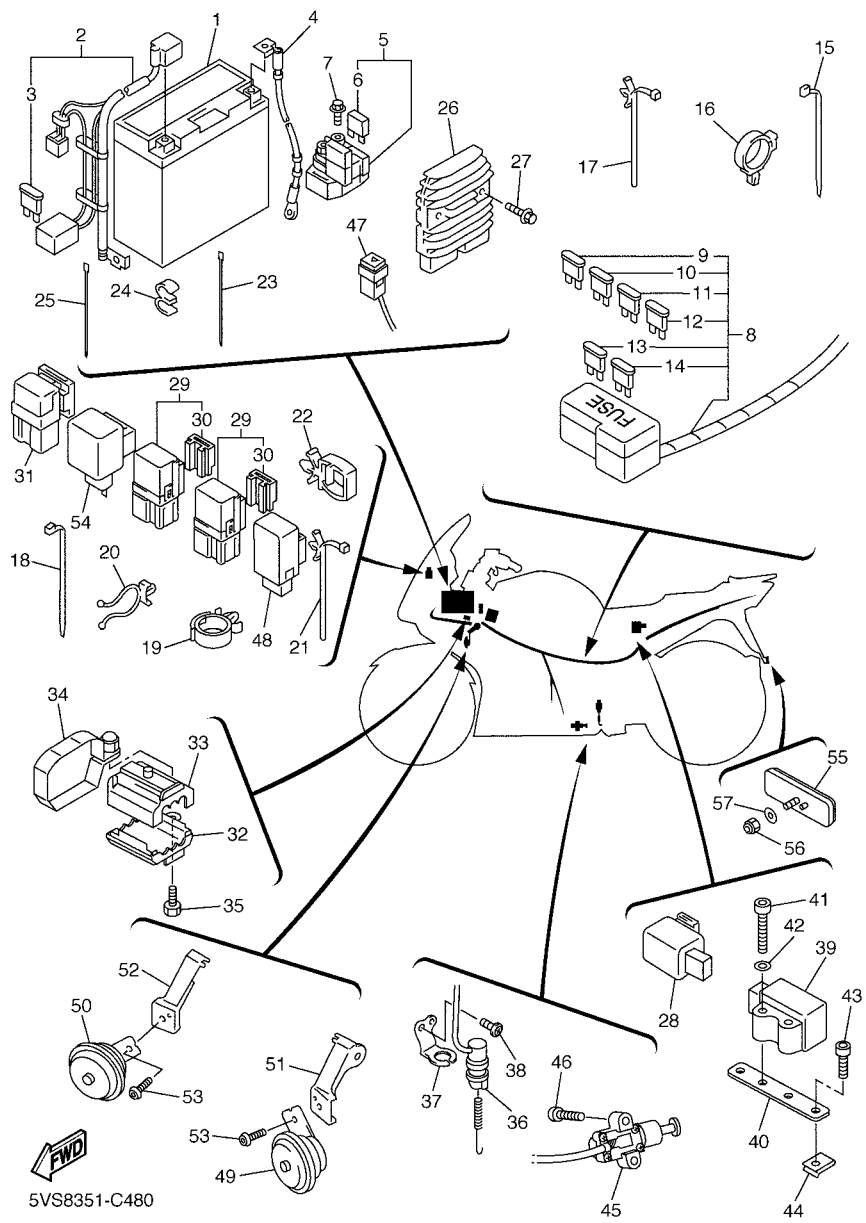

5JWG300-C470

FIG. 47 EQUIPO ELECTRICO 1

REF. N°	CODIGO N°	DESCRIPCION	5VSD	5VSG		OBSERVACIONES
1	5JW-W8250-60	JUEGO DE INMOVILIZADOR	1	1		
2	5JW-8591A-60	.UNIDAD CONTROL	1	1		
3	5VS-8255P-00	.UNIDAD INMOVILIZADORA	1	1		
4	5SL-82113-00	.TORNILLO	2	2		
5	5SL-82511-08	BLANK KEY	1	1		AP
6	97707-60020	TORNILLO ROSCA HEMBRA	2	2		
7	5JW-82310-00	BOBINA DE ENCENDIDO COMPLETA	1	1		
8	5JW-82320-00	BOBINA DE ENCENDIDO COMPLETA	1	1		
9	5JW-82370-00	TAPON DE BUJIA COMPLT	4	4		
10	91317-06020	PERNO	2	2		
11	97080-06020	PERNO	2	2		
12	3LN-82317-00	AMORTIGUADOR BOBINA ENCENDIDO	2	2		
13	3GB-82540-01	INTERRUPTOR NEUTRAL COMPL	1	1		
14	90430-10148	JUNTA	1	1		
15	5JW-82541-00	CABLE CONDUCTOR	1	1		
16	90465-10098	BRIDA	1	1		
17	5JW-85720-00	MEDIDOR DE NIVEL DE ACEITE	1	1		
18	90464-14058	BRIDA	1	1		
19	95027-06016	PERNO, DE BRIDA	2	2		
20	8CC-85790-01	TERMICA SENSORIO	1	1		
21	90201-12790	ARANDELA PLANA	1	1		
22	5FL-85790-00	TERMICA SENSORIO	1	1		
23	90430-12202	JUNTA	1	1		
24	90465-10098	BRIDA	1	1		
25	5JW-81673-00	ROTOR	1	1		
26	90105-10217	TORNILLO	1	1		
27	90201-107K6	ARANDELA PLANA	1	1		