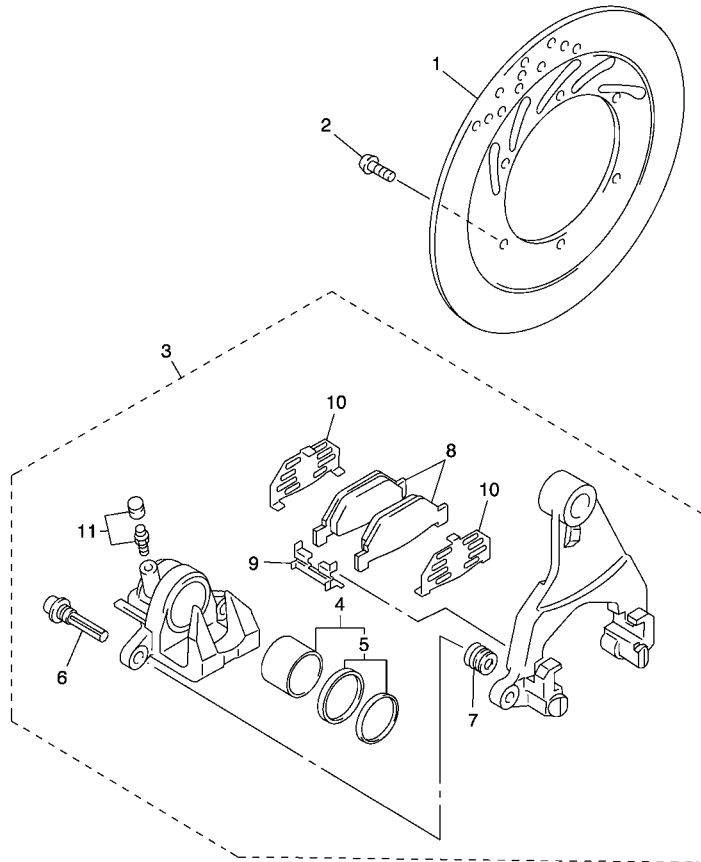

FIG. 34 CALIBRE FRENO TRASERA

REF. N°	CODIGO N°	DESCRIPCION	5VSD	5VSG	OBSERVACIONES
1	5EL-2582W-00	DISCO DE FRENO TRASEROS 2	1	1	
2	90109-064G6	PERNO	6	6	
3	5VS-2580W-00	CALIBRE COMPLETO TRASEROS 2	1	1	
4	5JW-W0057-00	.PISTON COMPLETO PINZA	1	1	
5	5JW-W0047-00	..JUEGO DE RETENES DE PINZA	1	1	
6	5JW-25914-10	.PASADOR	2	2	
7	4TT-25937-00	.FUNDA	2	2	
8	5JW-W0046-00	.JUEGO DE PASTILLAS DE FRENO 2	1	1	
9	5JW-25919-00	.SOPORTE DE PASTILLAS	2	2	
10	5JW-25827-00	.CUNA DE CALIBRE	2	2	
11	5GM-W0048-01	.CJTO TORNILLO DE PURGA	1	1	

5JW1300-1340