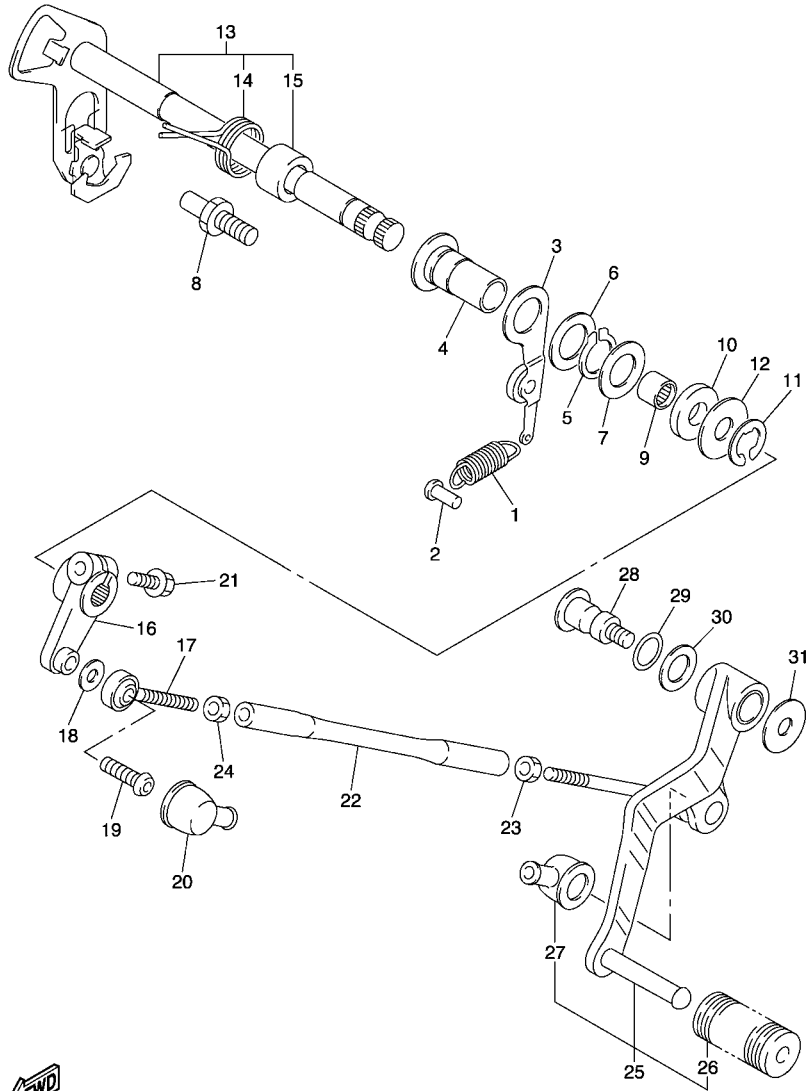

5JW1300-1200

FIG. 20 EJE DE CAMBIO & PEDAL

REF. N°	CODIGO N°	DESCRIPCION	5VSD	5VSG	OBSERVACIONES
1	5JW-18144-00	GANCHO DE RESORTE	1	1	
2	132-16346-00	GANCHO DE RESORTE	1	1	
3	5JW-18140-00	PALANCA DE TOPE COMPLETA	1	1	
4	90387-127V3	COLLAR	1	1	
5	99009-17400	PRESILLA REDONDA	1	1	
6	90201-177G4	ARANDELA PLANA	1	1	
7	90201-154E8	ARANDELA, DE PLACA (T=1.0)	1	1	
8	5SL-18127-00	PASADOR DE PALANCA	1	1	
9	93317-11287	COJINETE	1	1	
10	93101-12004	SELLO ACEITE	1	1	
11	99001-10600	PRESILLA REDONDA	1	1	
12	90201-12575	ARANDELA PLANA	1	1	
13	5JW-18101-00	EJE SELECTOR COMPLETO	1	1	
14	90508-29012	.RESORTE DE TORSION	1	1	
15	90387-1211D	.COLLAR	1	1	
16	5JW-18112-00	BRAZO DEL CAMBIO	1	1	
17	5LV-18116-00	VARILLA DE CONECTOR 1	1	1	
18	90201-062P7	ARANDELA PLANA	1	1	
19	90111-06019	TORNILLO	1	1	
20	4XV-18154-00	CUBIERTA GUARDAPOLVO	1	1	
21	95824-06020	TUERCA DE REBORDE	1	1	
22	5JW-18115-00	VARILLA DEL CAMBIO	1	1	
23	90170-06228	TUERCA	1	1	
24	95304-06700	TUERCA	1	1	
25	5JW-18110-00	PEDAL DE CAMBIO COMPLETO	1	1	
26	5EB-18113-00	.FUNDA DEL PEDAL DEL CAMBIO	1	1	
27	5JW-18154-00	.CUBIERTA GUARDAPOLVO	1	1