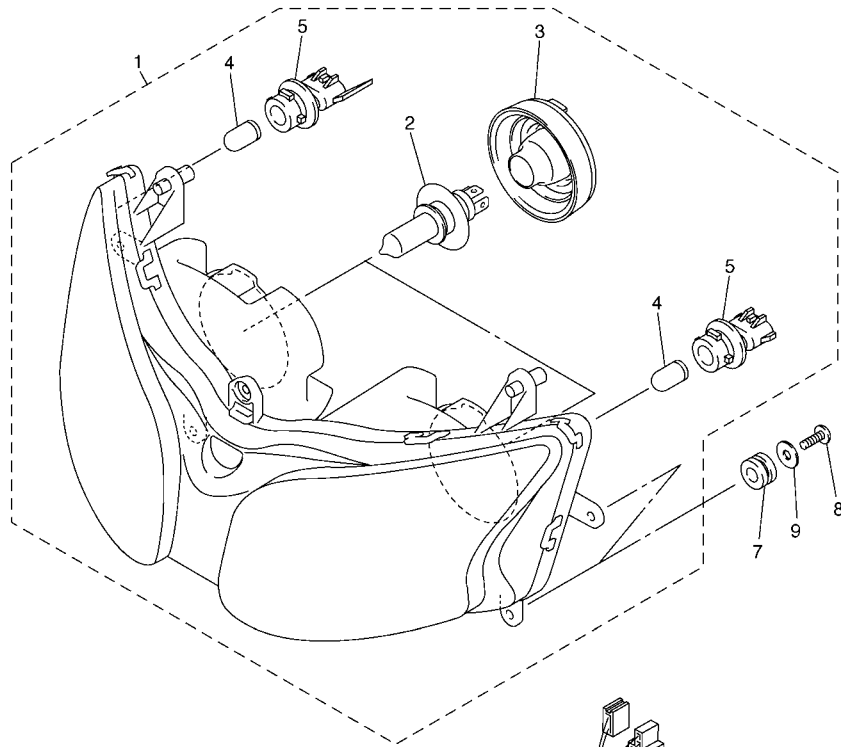

5JWB351-B450

FIG. 45 FARO DELANTERO

REF. Nº	CODIGO Nº	DESCRIPCION	5VSD	5VSG		OBSERVACIONES
1	5VS-84300-01	FARO DELANTERO COMPLETO	1	1		
2	2F9-84314-00	.BOMBILLA (12V-60/55W)	2	2		(H4)HALOGEN
3	5JW-84397-00	.CUBIERTA DE ENCASTRE	2	2		
4	5DM-84347-00	.AMPOLLETA (12V-5W)	2	2		
5	5JW-84346-00	.ENCASTRE DE LUZ PILOTO	2	2		
6	5JW-84359-30	CABLÉ DE FARO DELANTERO	1	1		
7	4XV-83513-00	AMORTIGUADOR	4	4		
8	97707-50016	TORNILLO ROSCA HEMBRA	4	4		
9	90201-05032	ARANDELA PLANA	4	4