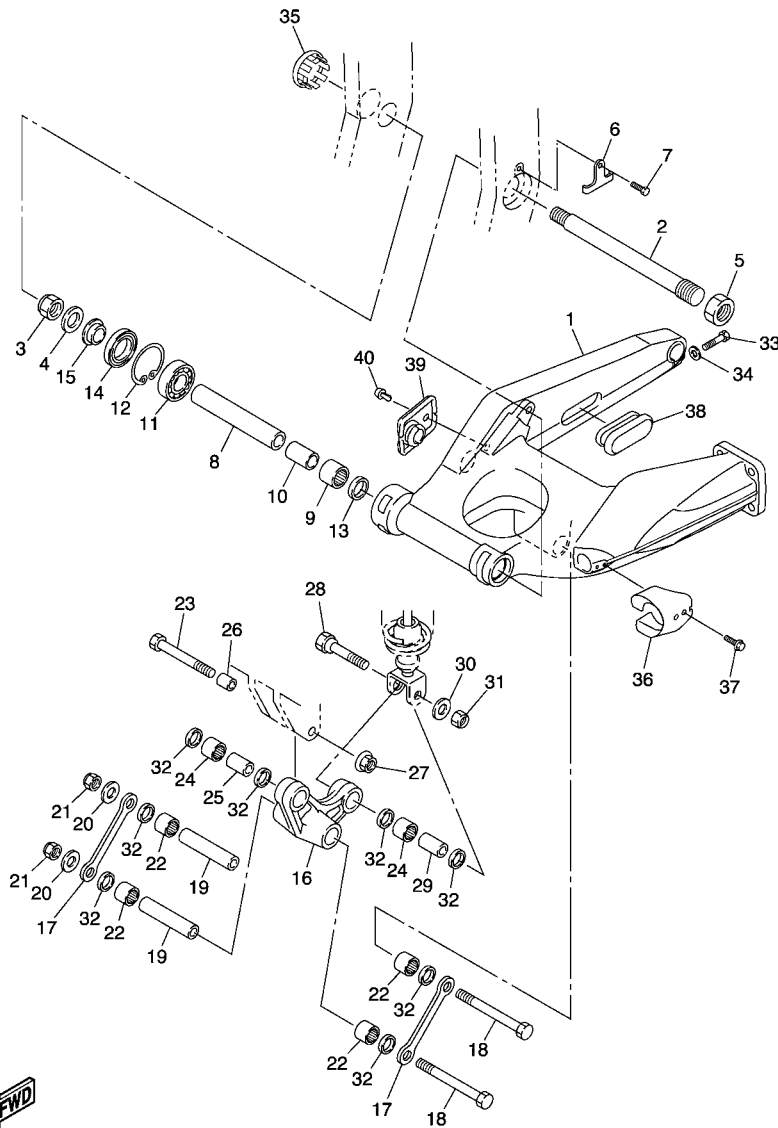

FIG. 24 BRAZO TRASERO

5JW1300-1240

REF. Nº	CODIGO Nº	DESCRIPCION	5VSD	5VSG	OBSERVACIONES
1	5VS-22110-01	BRAZO TRASERO COMPLETO	1	1	
2	5JW-22141-00	EJE DEL BARCULANTE	1	1	
3	90185-18104	TUERCA AUTOBLOCANTE	1	1	
4	90201-186H3	ARANDELA PLANA	1	1	
5	90170-28379	TUERCA	1	1	
6	5JW-22128-00	TAPA DE EMPIJÉ 1	1	1	
7	97027-06010	PERNO	1	1	
8	90387-20011	COLLAR	1	1	
9	93317-42592	COJINETE	1	1	
10	5JW-25383-00	COLLAR DE RUEDA	1	1	
11	93306-30446	COJINETE	1	1	
12	99009-52500	PRESILLA REDONDA	1	1	
13	93102-25270	SELLO ACEITE	1	1	
14	93102-28023	SELLO ACEITE	1	1	
15	90387-207V6	COLLAR	1	1	
16	5JW-2217A-00	BRAZO REEURIÓ	1	1	
17	5JW-2217M-00	BRAZO 1	2	2	
18	90101-10658	TORNILLO	2	2	
19	90387-122R5	COLLAR	2	2	
20	90201-101J1	ARANDELA PLANA	2	2	
21	95617-10100	PERNO DE PUNTAL	2	2	
22	93317-31701	COJINETE	4	4	
23	90101-10011	TORNILLO	1	1	
24	93315-31759	COJINETE DE RODILLOS	2	2	
25	90387-102R4	COLLAR	1	1	
26	90387-10009	COLLAR	1	1	
27	95607-10200	TUERCA DE AUTO-CIERRE	1	1