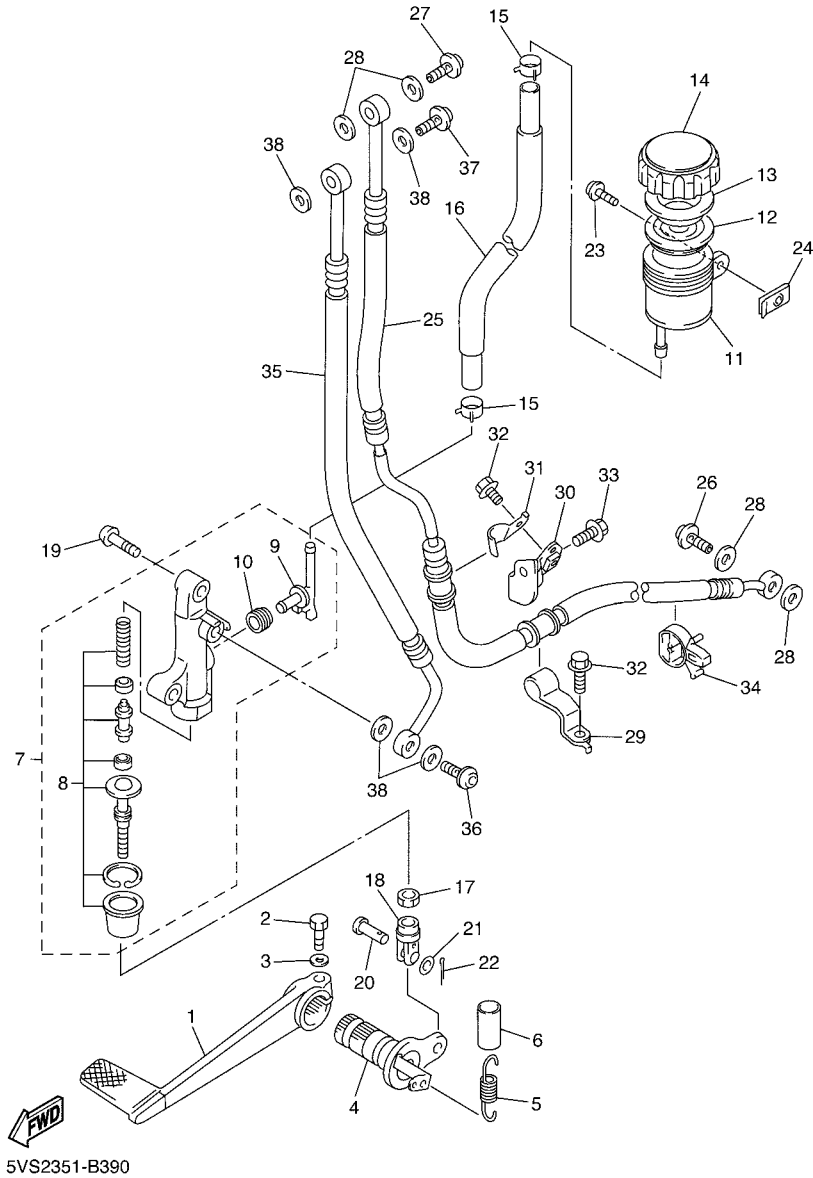

FIG. 39 CILINDRO MAESTRO TRASERO

REF. Nº	CODIGO Nº	DESCRIPCION	5VSD	5VSG	OBSERVACIONES
1	5JW-27211-00	PEDAL DE FRENO	1	1	
2	90109-06468	PERNO	1	1	
3	92990-06600	ARANDELA PLANA	1	1	
4	5JW-27212-00	EJE DE PEDAL DE FRENO	1	1	
5	90506-25001	RESORTE DE TENSION	1	1	
6	90446-17346	TUBO RESEÑADERO	1	1	
7	5VS-2583V-00	CILINDRO, MAESTRO TRASERO	1	1	
8	5VS-W0042-50	JUEGO DE CILINDRO MAESTRO	1	1	
9	5VS-2582A-00	CONECTOR	1	1	
10	4BP-2585F-00	BUJE	1	1	
11	5VS-25894-00	TANQUE DE RESERVA	1	1	
12	5SL-25854-00	DIAFRAGMA TANQUE RESERVA	1	1	
13	5SL-25855-00	BUJE DE DIAFRAGMA	1	1	
14	5SL-25852-00	TAPA DE TANQUE DE RESERVA	1	1	
15	90467-090A0	PRESILLA	2	2	
16	5VS-25895-00	MANGUERA DE TANQUE DE RESERVA	1	1	
17	95307-08700	TUERCA	1	1	
18	5SL-27222-00	UNION	1	1	
19	92017-08030	PERNO	2	2	
20	91701-06018	PASADOR DE ABRAZADERA	1	1	
21	92907-06200	ARANDELA	1	1	
22	91401-16012	PASADOR DE CHAVETA	1	1	
23	90159-06085	TORNILLO CON VALONA	1	1	
24	90183-06053	TUERCA DE RESORTE	1	1	
25	5VS-2581K-00	MANGUERA, DE FRENO	1	1	
26	90401-10172	PERNO DE UNION	1	1	
27	90401-10020	PERNO DE UNION	1	1