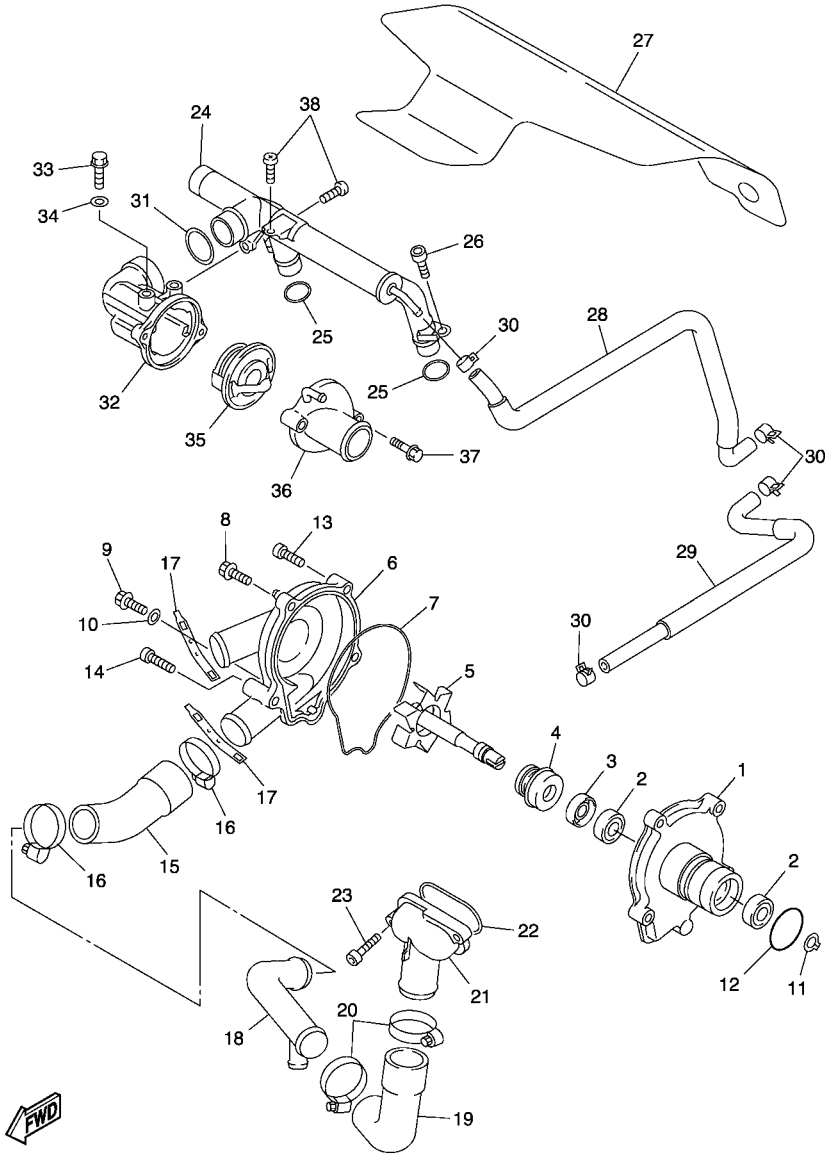

B5

5JW1300-1040

FIG. 4 ARBOL DE LEVAS & CADENA

REF. N°	CODIGO N°	DESCRIPCION	5VSD	5VSG				OBSERVACIONES
1	5JW-12171-00	ARBOL DE LEVAS 1	2	2				
2	5JW-12176-00	CATALINA DE CADENA	2	2				
3	90105-07004	TORNILLO	4	4				
4	94591-49136	CADENA	1	1				
5	5BE-12241-00	TOPE DE GUIA 2	1	1				
6	5JW-12210-01	TENSOR CADENA DE LEVA	1	1				
7	5JW-12213-00	EMPAQUE DE CAJA TENSOR	1	1				
8	95027-06025	PERNO, DE BRIDA	2	2				
9	5JW-12251-00	AMORTIGUADOR CADENA 1	1	1				
10	5JW-12252-00	AMORTIGUADOR CADENA 2	1	1				
11	93607-44190	PASADOR DE CLAVIJA	1	1				

FIG. 5 BOMBA DE AGUA

5JW1300-1050

REF. Nº	CODIGO Nº	DESCRIPCION	5VSD	5VSG			OBSERVACIONES
1	5JW-12421-00	CAJA DE BOMBA DE AGUA	1	1			
2	93306-00106	COJINETE	2	2			
3	93102-12372	SELLO ACEITE	1	1			
4	11H-12438-10	SELLO MECANICO	1	1			
5	5JW-12450-00	EJE IMPULSOR COMPLETO	1	1			
6	5JW-12422-00	CUBIERTA DE CAJA	1	1			
7	5JW-12439-00	ANILLO O	1	1			
8	90105-066A5	TORNILLO	1	1			
9	95024-06025	PERNO, DE BRIDA	1	1			
10	90430-06014	JUNTA	1	1			
11	99009-12400	PRESILLA REDONDA	1	1			
12	93210-33133	ANILLO O	1	1			
13	90110-06033	TORNILLO ALLEN	2	2			
14	90110-06034	TORNILLO ALLEN	1	1			
15	5JW-12576-00	MANGUERA 1	1	1			
16	90450-38040	BRIDA, MANGUERA	2	2			
17	5GV-1246E-00	CUBIERTA 2	2	2			
18	5JW-12581-00	CONEXION	1	1			
19	5JW-12577-00	MANGUERA 2	1	1			
20	90450-38040	BRIDA, MANGUERA	2	2			
21	5JW-12469-00	CONDUCTO	1	1			
22	93210-47675	ANILLO O	1	1			
23	90110-06019	TORNILLO ALLEN	2	2			
24	5JW-12481-00	TUBO 1	1	1			
25	93210-18417	ANILLO O	2	2			
26	91317-06016	PERNO	2	2			
27	5JW-12682-00	PROTECTOR	1	1			