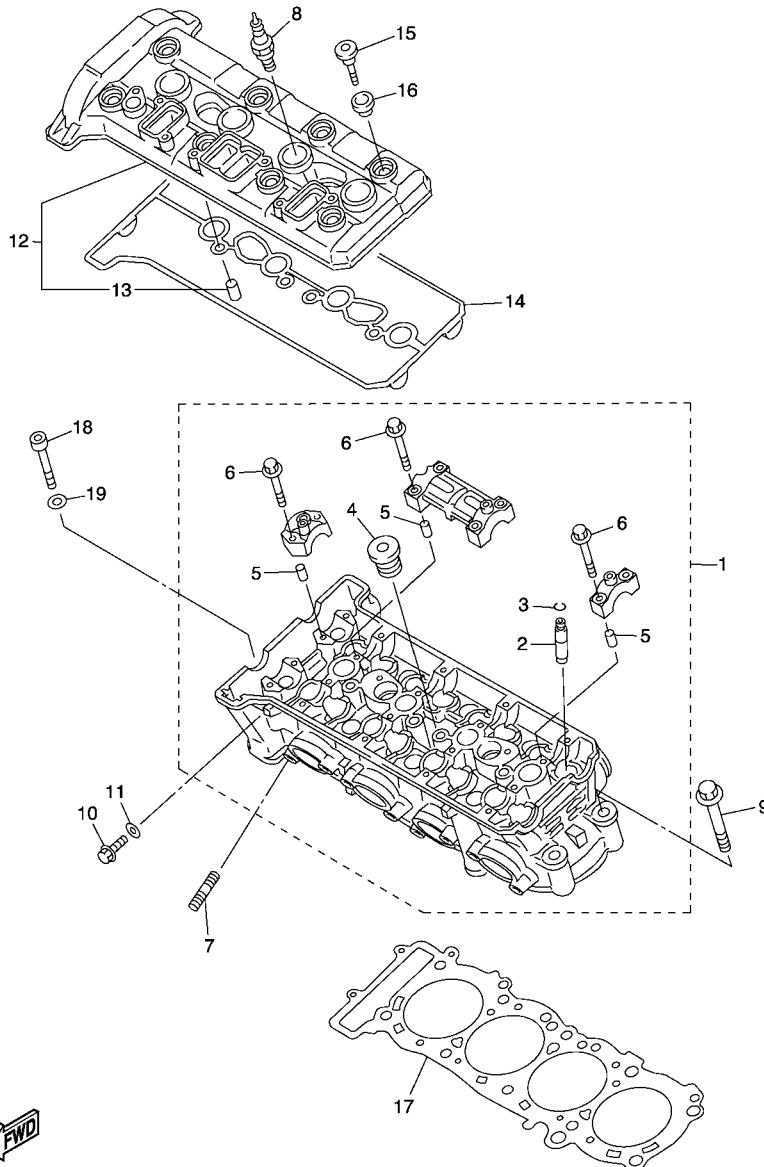

FIG. 1 CILINDRO

REF. Nº	CODIGO Nº	DESCRIPCION	5VSD	5VSG				OBSERVACIONES
1	5JW-11102-00	CULATA DE CILINDRO COMPLETA	1	1				
2	5JW-11133-10	.GUIA DE VALVULA 1	16	16				
3	93440-09141	.SEGURO	16	16				
4	90340-27001	.TORNILLO, DE DRENAJE	1	1				
5	91808-16023	.PASADOR DE CLAVIJA	8	8				
6	90105-06026	.TORNILLO	20	20				
7	95617-08620	PERNO DE PUNTAL	8	8				
8	94701-00330	BUJIA (NGK CR8E)	4	4				UR
	94701-00329	BUJIA (U24ESR-N)	4	4				UR
9	90119-10004	TORNILLO CON ARANDELA	10	10				
10	95027-08012	PERNO, DE BRIDA	1	1				
11	90430-08119	JUNTA	1	1				
12	5JW-11191-01	TAPA CULATA DE CILINDRO 1	1	1				
13	91810-20001	.PASADOR DE CLAVIJA	4	4				
14	5JW-11193-00	EMPAQUE	1	1				
15	90109-066F0	PERNO	8	8				
16	4KG-1111G-00	CASQUILLO DE GOMA	8	8				
17	5JW-11181-00	JUNTA, DE CULATA 1	1	1				
18	91317-06065	PERNO	2	2				
19	90201-06016	ARANDELA PLANA	2	2				