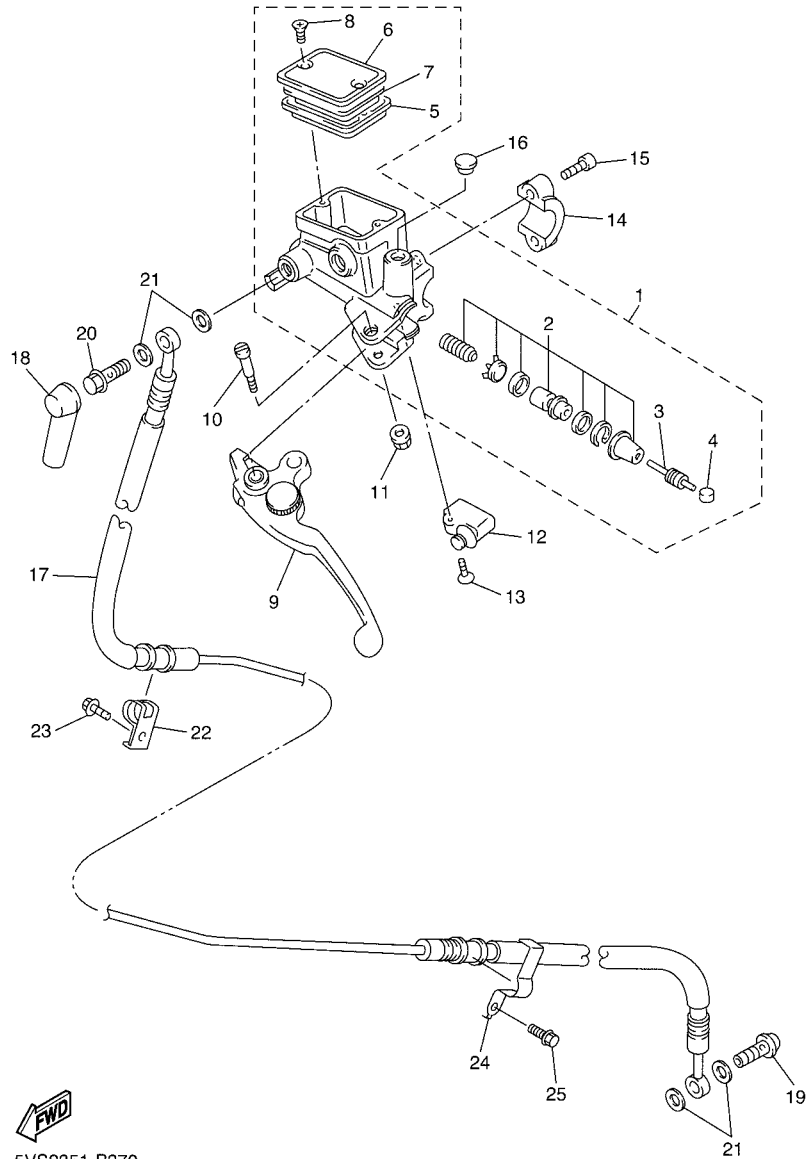

5VS2351-B370

FIG. 37 CILINDRO MAESTRO DELANTERO 2

REF. Nº	CODIGO Nº	DESCRIPCION	5VSD	5VSG			OBSERVACIONES
1	5JW-W2645-01	CILINDRO MAESTRO SUB COMPLET	1	1			
2	5JW-W0099-00	.JUEGO DE CILINDRO, MAESTRO	1	1			
3	3GM-26464-00	.VARILLA	1	1			
4	3GM-26455-00	.BUJE	1	1			
5	4HM-25854-00	.DIAFRAGMA TANQUE RESERVA	1	1			
6	4HM-25852-01	.TAPA DE TANQUE DE RESERVA	1	1			
7	3GM-2585B-10	.PLACA, DIAFRAGMA	1	1			
8	98706-04012	.TORNILLO DE CABEZA PLANA	2	2			
9	5EA-83912-00	PALANCA 1	1	1			
10	3FV-2589F-00	PERNO DE PALANCA	1	1			
11	95706-06500	TUERCA DE REBORDE	1	1			
12	3GM-83980-00	INTERRUPTOR	1	1			
13	98706-04016	TORNILLO DE CABEZA PLANA	1	1			
14	4KG-25867-00	SOPORTE DE CILINDRO MAESTRO	1	1			
15	91316-06020	TORNILLO ALLEN	2	2			
16	90338-09012	TAPON	1	1			
17	5VS-26470-00	MANGUERA, DE EMBRAGUE	1	1			
18	4L0-25862-01	FUNDA DE CILINDRO MAESTRO	1	1			
19	90401-10172	PERNO DE UNION	1	1			
20	90401-10020	PERNO DE UNION	1	1			
21	90201-10118	ARANDELA PLANA	4	4			
22	5JW-21823-00	GRAMPA DE MANGUERA	1	1			
23	95027-06012	PERNO, DE BRIDA	1	1			
24	5VS-25875-10	SOPORTE DE MANGUERA FRENO 1	1	1			
25	95027-06012	PERNO, DE BRIDA	1	1