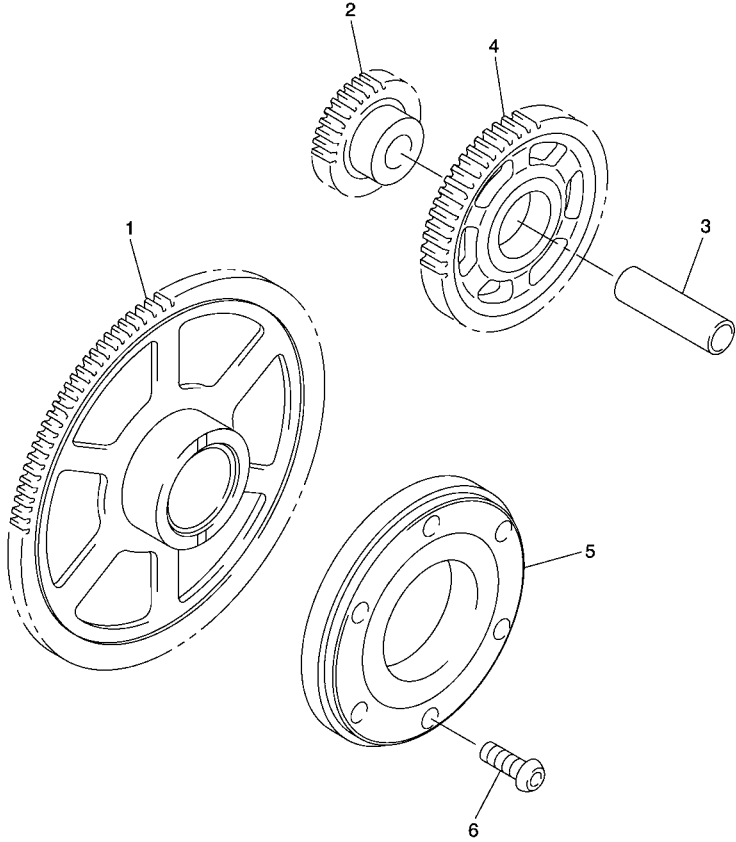

FIG. 15 ARRANQUE

REF. Nº	CODIGO Nº	DESCRIPCION	5VSD	5VSG				OBSERVACIONES
1	5JW-15515-00	ENGRANAJE 3	1	1				
2	5JW-15517-00	ENGRENAJE POSICION 2DA	1	1				
3	36Y-15521-01	EJE 1	1	1				
4	5JW-15512-00	ENGRENAJE NEUTRO	1	1				
5	4NK-15590-00	ENSAMBLE GUIA CADENA ARRANQUE	1	1				
6	90149-08003	TORNILLO DE REGLAJE	3	3				

5JW1300-1150