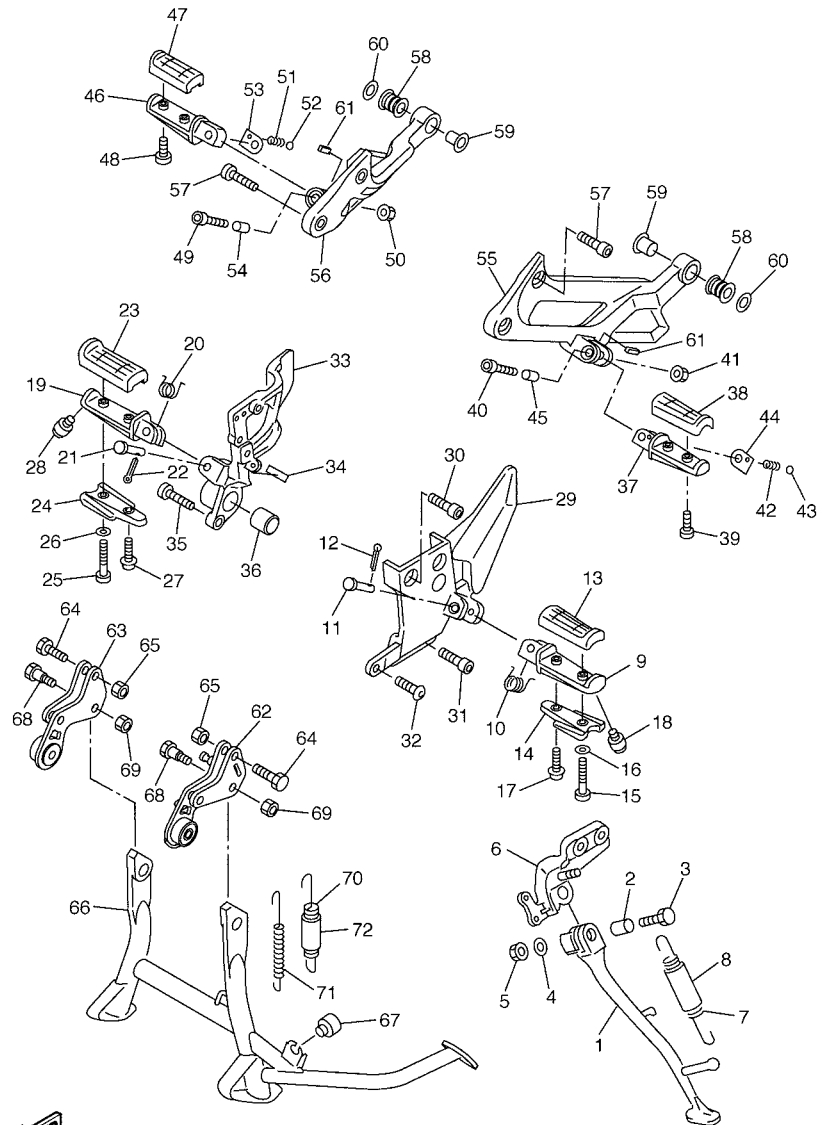

FIG. 38 SOPORTE & APOYAPIE

5JWN300-D380

REF. N°	CODIGO N°	DESCRIPCION	5VSD	5VSG	OBSERVACIONES
1	5JW-27311-00	PUNTAL LATERAL	1	1	
2	90387-10007	COLLAR	1	1	
3	90101-10006	TORNILLO	1	1	
4	92907-10200	ARANDELA	1	1	
5	95607-10100	TUERCA AUTOBLOCANTE	1	1	
6	5JW-27321-00	SOPORTE DE PUNTAL LATERAL	1	1	
7	90506-20008	RESORTE DE TENSION	1	1	
8	90445-197J2	TUBO (L60)	1	1	
9	4BH-27451-01	APOYAPIE	1	1	
10	90508-183B9	RESORTE DE TORSION	1	1	
11	91701-08040	PASADOR DE ABRAZADERA	1	1	
12	91401-25015	PASADOR DE CHAVETA	1	1	
13	3YX-27413-00	CUBIERTA DE APOYAPIE	1	1	
14	5JW-2741A-01	BRAZO 1	1	1	
15	90159-05187	TORNILLO CON VALONA	1	1	
16	92907-05600	ARANDELA	1	1	
17	90159-05004	TORNILLO CON VALONA	1	1	
18	3HE-27435-00	PERNO	1	1	
19	4BH-27461-01	APOYAPIE	1	1	
20	90508-184B0	RESORTE DE TORSION	1	1	
21	91701-08040	PASADOR DE ABRAZADERA	1	1	
22	91401-25015	PASADOR DE CHAVETA	1	1	
23	3YX-27413-00	CUBIERTA DE APOYAPIE	1	1	
24	5JW-2741A-01	BRAZO 1	1	1	
25	90159-05187	TORNILLO CON VALONA	1	1	
26	92907-05600	ARANDELA	1	1	
27	90159-05004	TORNILLO CON VALONA	1	1