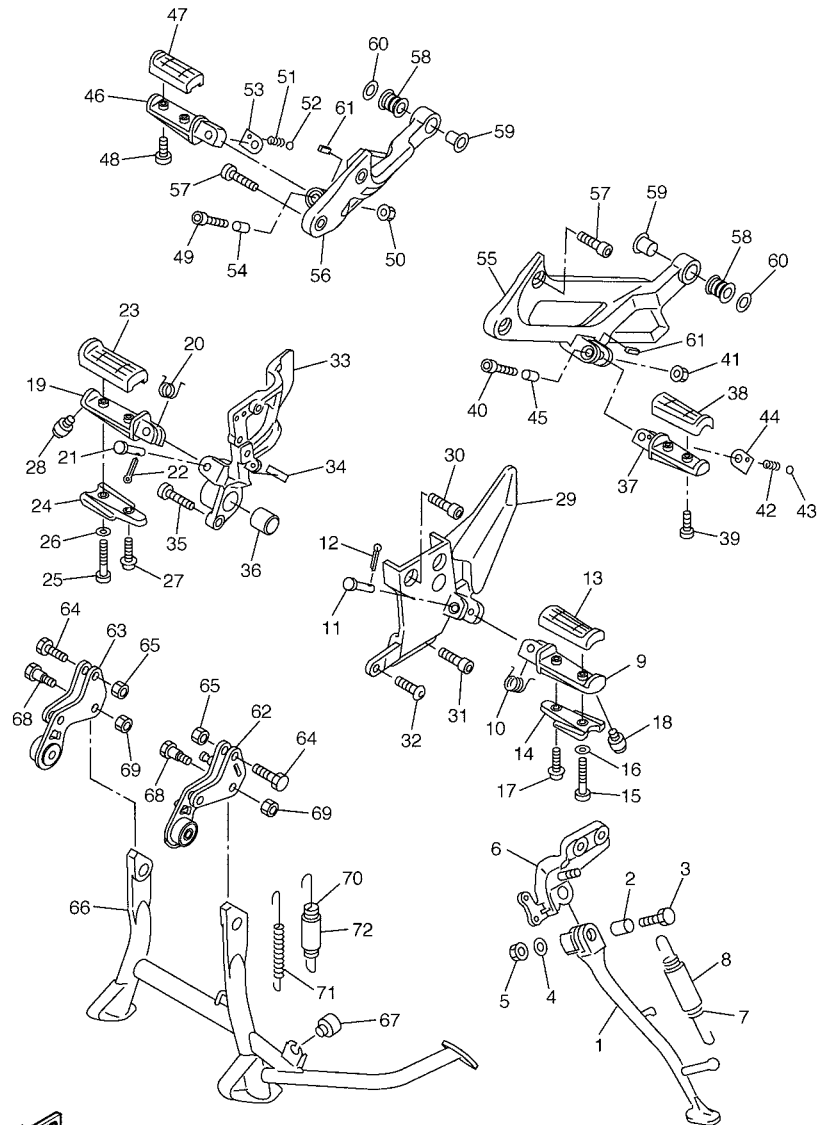

FIG. 38 SOPORTE & APOYAPIE

5JWN300-D380

REF. N°	CODIGO N°	DESCRIPCION	5VSD	5VSG	OBSERVACIONES
28	3HE-27435-00	PERNO	1	1	
29	5JW-27442-00	SOPORTE 2	1	1	
30	90109-087F1	PERNO	2	2	
31	90109-10031	PERNO	2	2	
32	90149-10001	TORNILLO DE REGLAJE	1	1	
33	5JW-27443-00	SOPORTE 3	1	1	
34	3TU-2178A-00	ETIQUETA DE ACEITE	1	1	
35	90110-08199	TORNILLO ALLEN	2	2	
36	90380-20213	CASQUILLO SOLIDO	1	1	
37	5LV-27431-01	APOYAPIE POSTERIOR 1	1	1	
38	3YX-27413-00	CUBIERTA DE APOYAPIE	1	1	
39	90157-05079	TORNILLO CABEZA CONICA PLANA	2	2	
40	91314-06040	PERNO	1	1	
41	95604-06200	TUERCA DE AUTO-CIERRE	1	1	
42	90501-15001	RESORTE DE COMPRESION	1	1	
43	93501-04011	BOLA	1	1	
44	5JJ-27437-00	ARANDELA ESPECIAL	1	1	
45	90387-06014	COLLAR	1	1	
46	5LV-27441-01	APOYAPIE POSTERIOR 2	1	1	
47	3YX-27413-00	CUBIERTA DE APOYAPIE	1	1	
48	90157-05079	TORNILLO CABEZA CONICA PLANA	2	2	
49	91314-06040	PERNO	1	1	
50	95604-06200	TUERCA DE AUTO-CIERRE	1	1	
51	90501-15001	RESORTE DE COMPRESION	1	1	
52	93501-04011	BOLA	1	1	
53	5JJ-27437-00	ARANDELA ESPECIAL	1	1	
54	90387-06014	COLLAR	1	1