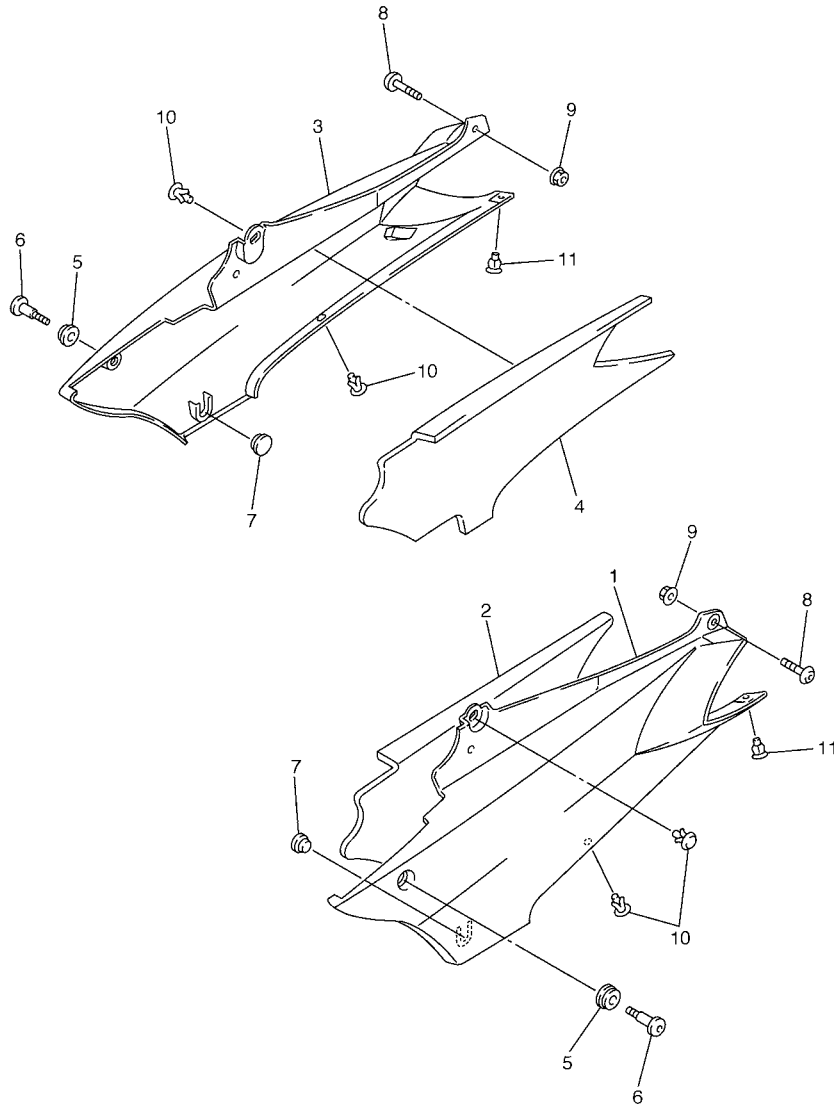

FIG. 23 CUBIERTA LATERAL

REF. Nº	CODIGO Nº	DESCRIPCION	5VSD	5VSG		OBSERVACIONES
1	5JW-21711-00-P0	CUBIERTA LATERAL 1	1			SM1
	5JW-21711-00-P1	CUBIERTA LATERAL 1		1		BWC1
2	5VS-21746-00	AMORTIGUADOR	1	1		
3	5JW-21721-01-P0	CUBIERTA LATERAL 2	1			SM1
	5JW-21721-01-P1	CUBIERTA LATERAL 2		1		BWC1
4	5VS-21746-10	AMORTIGUADOR	1	1		
5	90480-13398	TAPON	2	2		
6	90109-06037	PERNO	2	2		
7	90338-10132	TAPON	2	2		
8	90149-05299	TORNILLO DE REGLAJE	2	2		
9	95707-05500	TUERCA DE BRIDA	2	2		
10	90269-07077	REMACHE	4	4		
11	90269-06081	REMACHE	2	2		

5JWG300-C230