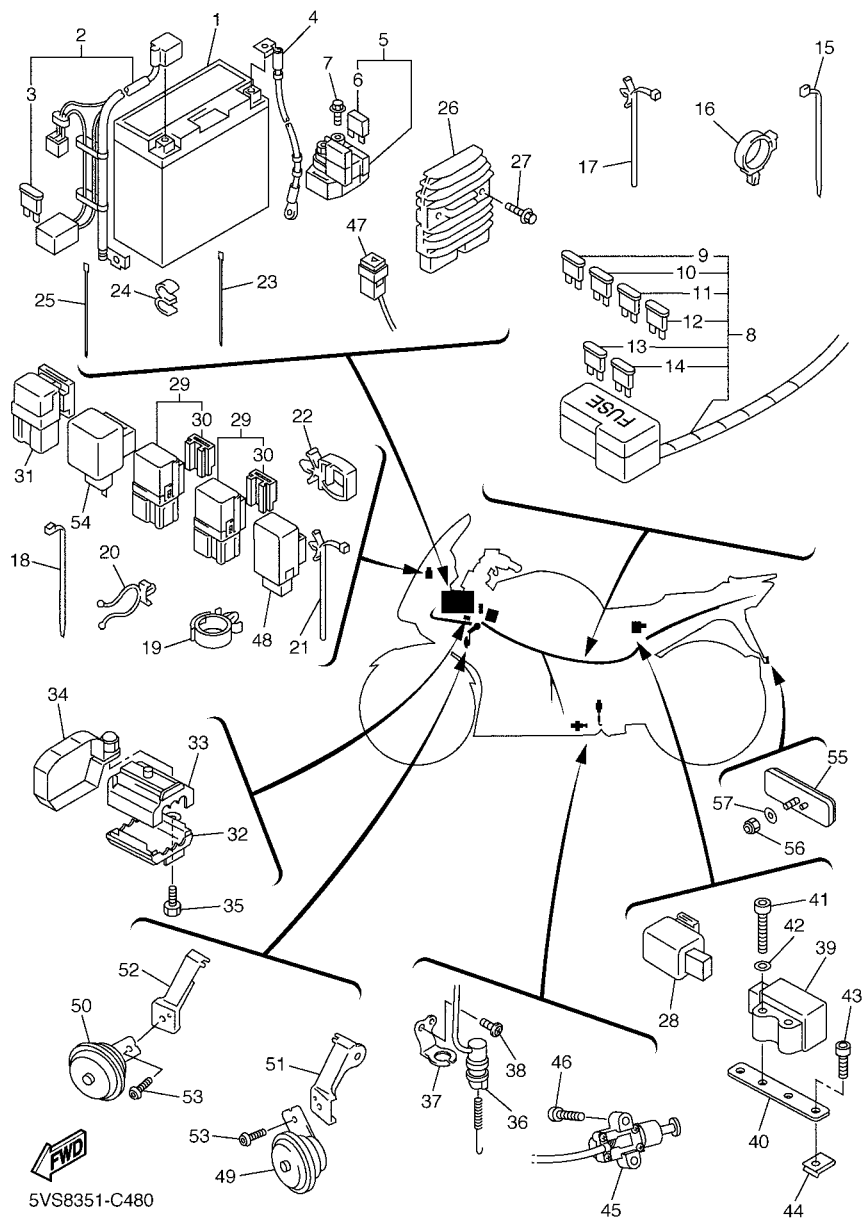

5VS8351-C480

FIG. 48 EQUIPO ELECTRICO 2

REF. Nº	CODIGO Nº	DESCRIPCION	5VSD	5VSG	OBSERVACIONES
28	5PW-81950-00	RELE COMPLETO	1	1	
29	5EA-81950-20	RELE COMPLETO	2	2	
30	5EA-81952-00	.SOSTEN DE RELE	1	1	
31	5DM-81950-00	RELE COMPLETO	1	1	
32	5VS-8258J-00	CAJA DE CONECTOR 1	1	1	
33	5VS-8259J-00	CAJA DE CONECTOR 2	1	1	
34	5VS-82729-00	SOPORTE DE CIERRE	1	1	
35	90101-06664	TORNILLO	1	1	
36	5VS-82530-00	INTERRUPTOR DE PARADA COMPLETO	1	1	
37	5JW-2144G-00	SOPORTE DE INTERRUPTOR	1	1	
38	98907-05008	TORNILLO DE LIGAR	1	1	
39	5PS-82576-01	INTERRUP.DE PARADA COMPLETO	1	1	
40	5VS-21688-00	SOPORTE	1	1	
41	91317-04025	PERNO	2	2	
42	90201-04325	ARANDELA PLANA	2	2	
43	91317-04010	PERNO	2	2	
44	90183-04039	TUERCA DE RESORTE	2	2	
45	5VS-82566-60	INTERRUPTOR	1	1	
46	90157-05008	TORNILLO CABEZA CONICA PLANA	2	2	
47	5JW-83362-00	INTERRUP.DE TELLO PELIGRO	1	1	
48	5VS-81950-00	RELE COMPLETO	1	1	
49	35J-83371-32	BOCINA	1	1	
50	5CG-83371-10	BOCINA	1	1	
51	5JW-2134K-00	SOPORTE DE BOCINA	1	1	
52	5JW-2134L-00	SOPORTE DE BOCINA	1	1	
53	92017-06012	PERNO	2	2	
54	3GM-83350-01	RELE DE DESTELLADOR COMPL.	1	1	