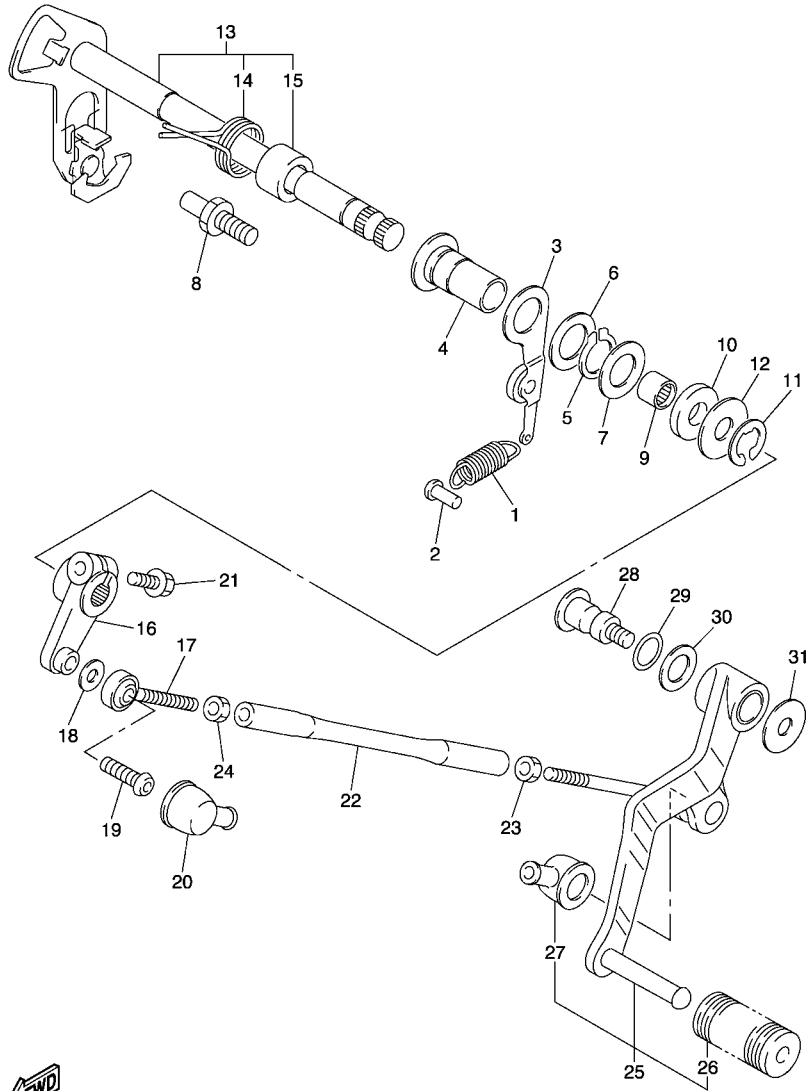

5JW1300-1200

FIG. 20 EJE DE CAMBIO & PEDAL

REF. N°	CODIGO N°	DESCRIPCION	5VSD	5VSG	OBSERVACIONES
28	5JW-27434-00	PERNO	1	1	
29	90206-12074	ARANDELA ONDULADA	1	1	
30	90201-12013	ARANDELA PLANA	1	1	
31	90201-080H1	ARANDELA PLANA	1	1