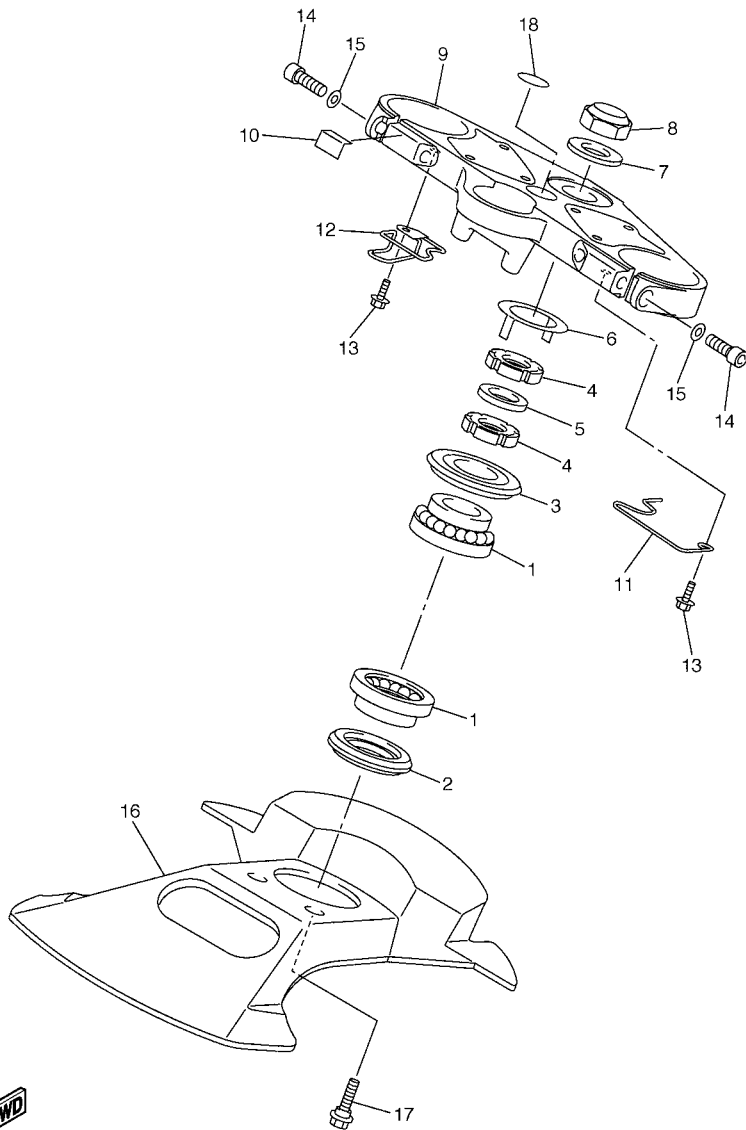

5VS2351-B270

FIG. 27 DIRECCION

REF. Nº	CODIGO Nº	DESCRIPCION	5VSD	5VSG	OBSERVACIONES
1	93399-99932	COJINETE	2	2	
2	3FV-23462-00	RETEN DE DIRECCION	1	1	
3	4XV-23415-01	CUBIERTA DE PISTA DE BOLAS 1	1	1	
4	90179-30691	TUERCA	2	2	
5	90202-30235	ARANDELA DE PLANA	1	1	
6	4XV-23418-00	ARANDELA ESPECIAL	1	1	
7	90201-281U8	ARANDELA PLANA	1	1	
8	90179-28002	TUERCA	1	1	
9	5VS-23435-10	PLATINA SUPERIOR	1	1	
10	5JW-23844-00	SELLO	1	1	
11	5JW-23389-00	GUIA DE CABLE	1	1	
12	5VS-23389-00	GUIA DE CABLE	1	1	
13	90105-06639	TORNILLO	2	2	
14	91314-08030	PERNO	2	2	
15	90201-06018	ARANDELA PLANA	2	2	
16	5VS-23818-00	CUBIERTA DE DIRECCION	1	1	
17	90109-063F1	PERNO	2	2	
18	4XV-2341B-00	EMBLEMA	1	1